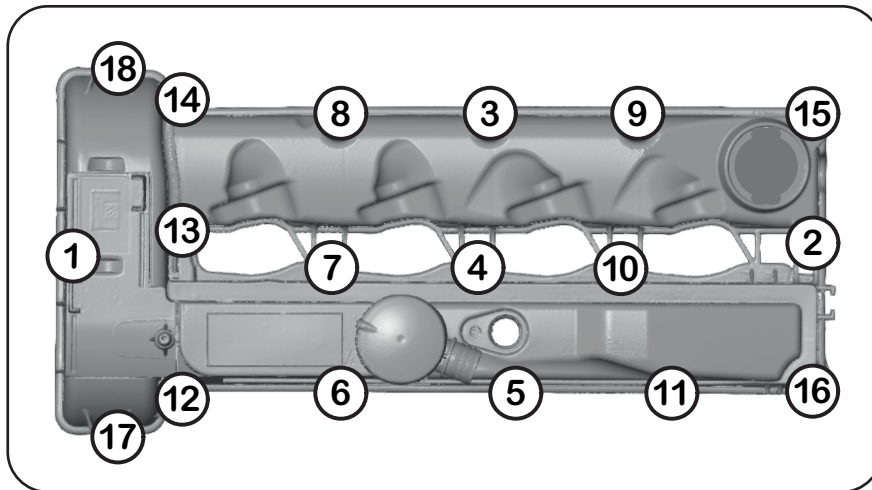

Anziehvorschrift
Tightening Instruction
Instructions de serrage
Prescripciones de apriete
安装说明

B46.810

Reihenfolge/Sequence/Commander/Sucesión/安装顺序

Wert/Figure/Valeur/Valor/扭矩

		Pos. 1-18
		Pos. 1-18: 9 Nm 6.63 ft-lb (US)