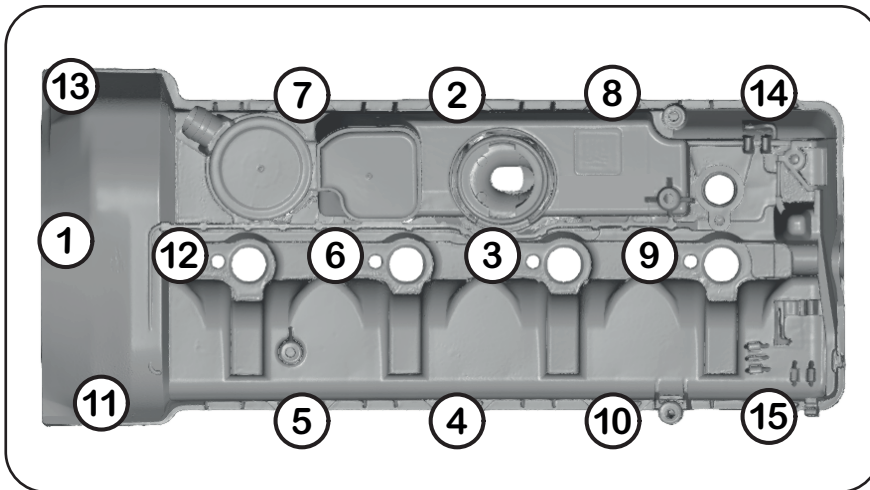

Anziehvorschrift
Tightening Instruction
Instructions de serrage
Prescripciones de apriete
安装说明

B46.840

Reihenfolge/Sequence/Commander/Sucesión/安装顺序

Wert/Figure/Valeur/Valor/扭矩

		<p>Pos. 1-15</p>
		<p>Pos. 1-15: 9 Nm 6.63 ft-lb (US)</p>