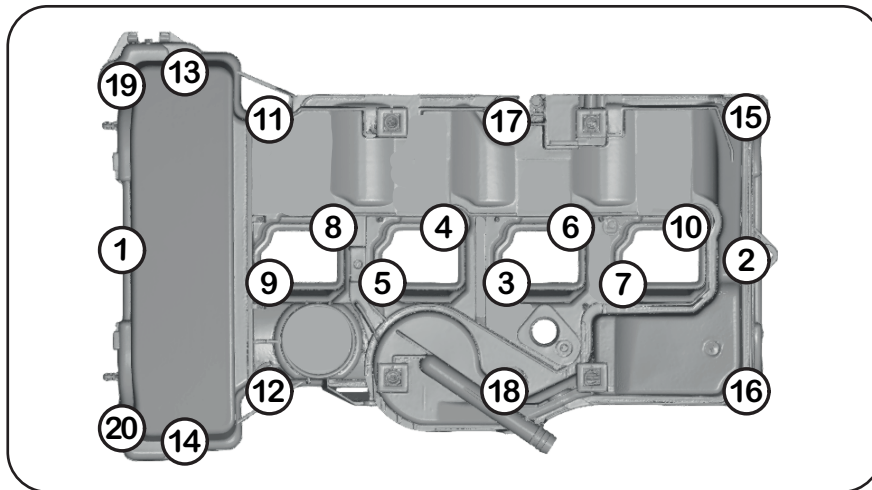

Anziehvorschrift
Tightening Instruction
Instructions de serrage
Prescripciones de apriete
安装说明

B46.850

Reihenfolge/Sequence/Commander/Sucesión/安装顺序

Wert/Figure/Valeur/Valor/扭矩

		Pos. 1-20
		Pos. 1-20: 9 Nm 6.63 ft-lb (US)