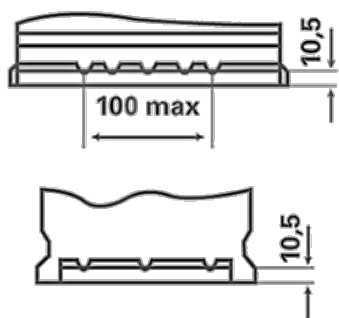

Za više informacija posjetite varta-automotive.com

PODACI O NARUDŽBI

Europski tipski br. (ETN):	545200030
Article number:	545200030A742
Kratki kod:	B39
Bar kod:	4016987128947
UK kod:	
Jedinica pakiranja:	1
Paleta / Karton:	72

TEHNIČKI INFORMACIJE

Voltaža [V]:	12	Base Hold-down:	B13
Kapacitet Baterije [Ah]:	45	Raspored:	0
Struja Hladnog Starta [A]:	300	Vrste terminala:	1
Dužina [mm]:	210	Veličina kućišta:	T4
Širina [mm]:	175	Težina (kad nije napunjen):	11,6
Visina [mm]:	175		

B13

0

1

ø 19,5
H 18

ø 17,9
H 18

pos.

neg.