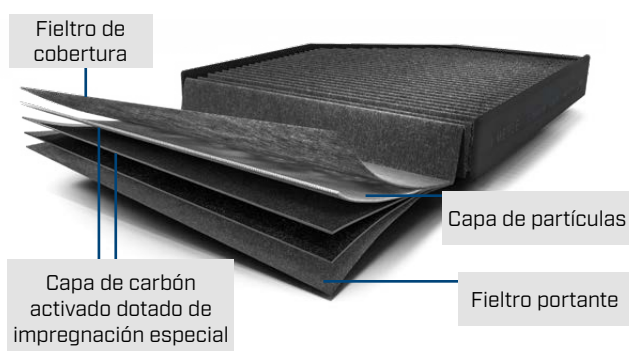

Filtros MEYLE: un imprescindible con más de 1.295 soluciones de producto fieles al original

Solo quien lo da todo puede también conseguirlo todo. MEYLE promete calidad suprema siempre, también, justamente, en sus filtros.

Sea seleccionando sistemáticamente sus proveedores, auditoría incluida, o creando nuevos desarrollos mediante análisis de muestras de OE o en nuestro laboratorio interno, MEYLE va siempre un paso por delante. A lo que se añade que ofrecemos tasas de cobertura altísimas para casi todos los vehículos europeos. **Con MEYLE simplemente se circula mejor.**

Más información en www.meyle.com

DRIVER'S BEST FRIEND

MEYLE