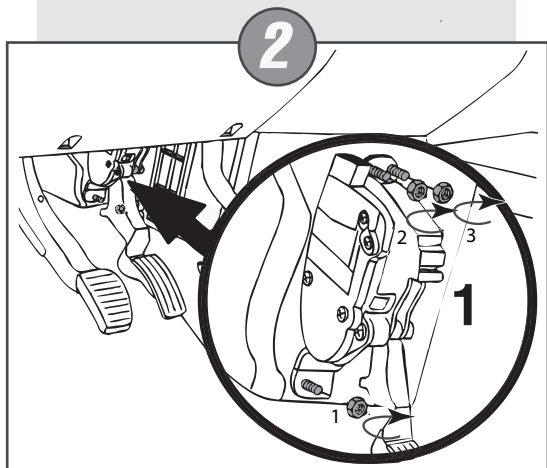

20'

filters **NC 2064**
NC 2113CA
FORD Fiesta V

Per il montaggio procedere eseguendo le operazioni in senso inverso.

Continue mounting in reverse order of operations.

Le remontage s'effectue dans l'ordre inverse.

Der weitere Einbau erfolgt in umgekehrter Reihenfolge.

Para concluir la instalaci3n, seguir el orden inverso.