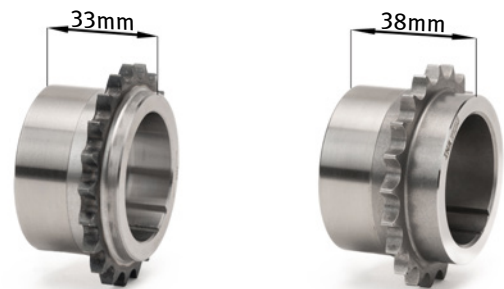

INA INFORMACIÓN DE SERVICIO

Kit cadena de distribución 559 1780 30 / 559 1780 31

Diferentes piñones de cigüeñal

Fabricantes: Fiat, Mercedes-Benz, Nissan, Opel/Vauxhall, Renault

Modelos:

Fiat: Talento
Mercedes-Benz: C-Class, Marco Polo Camper, Vito
Nissan: NV300, Qashqai I & II, X-Trail III
Opel/Vauxhall: Vivaro B
Renault: Espace, Fluence, Kadjar, Koleos II, Megane III, Megane IV, Scenic III, Scenic IV, Talisman, Traffic III

Motores: Motores de la generación R9M

Referencia: 559 1780 30
559 1780 31

Figura 1: El piñón de cigüeñal 554 0996 10 de 33 mm de longitud (a la izquierda) forma parte del kit de cadena de distribución 559 1780 30. El piñón de cigüeñal 554 0101 10 de 38 mm de longitud (a la derecha) forma parte del kit de cadena de distribución 559 1780 31.

El contenido de los dos es casi idéntico. La única diferencia reside en el piñón de cigüeñal, que está disponible en dos tamaños diferentes:

- El Kit cadena de distribución **559 1780 30** contiene el piñón de cigüeñal **554 0996 10**, que tiene una longitud de **33 mm**.
- El Kit cadena de distribución **559 1780 31** contiene el piñón de cigüeñal **554 0101 10**, cuya longitud es de **38 mm**.