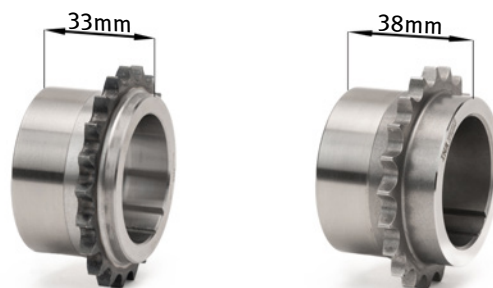

INA INFORMAZIONE TECNICA

Kit catena di distribuzione 559 1780 30/559 1780 31

Diversi ingranaggi dell'albero motore

Costruttore: Fiat, Mercedes-Benz, Nissan, Opel/Vauxhall, Renault

Modelli:

Fiat: Talento
 Mercedes-Benz: C-Class, Marco Polo Camper, Vito
 Nissan: NV300, Qashqai I & II, X-Trail III
 Opel/Vauxhall: Vivaro B
 Renault: Espace, Fluence, Kadjar, Koleos II, Megane III, Megane IV, Scenic III, Scenic IV, Talisman, Traffic III

Motori: Motori generazione R9M

N. parte: 559 1780 30
 559 1780 31

Figura 1: l'ingranaggio dell'albero motore 554 0996 10 con una lunghezza di 33 mm (a sinistra) fa parte del kit catena di distribuzione 559 1780 30. L'ingranaggio dell'albero motore 554 0101 10 con una lunghezza di 38 mm (a destra) fa parte del kit catena di distribuzione 559 1780 31

Vedere il catalogo ricambi per l'assegnazione corrente

Per i modelli sopra citati, è possibile utilizzare il numero di parte **559 1780 30** o **559 1780 31** come kit catena di distribuzione. Tuttavia, i costruttori dei veicoli non hanno un'assegnazione chiara dell'anno modello o del numero motore.

Il contenuto dei due articoli è quasi identico. L'unica differenza è l'ingranaggio dell'albero motore, disponibile in due dimensioni diverse:

- Il kit catena di distribuzione **559 1780 30** contiene l'ingranaggio dell'albero motore **554 0996 10** con una lunghezza di **33 mm**.
- Il kit catena di distribuzione **559 1780 31** contiene l'ingranaggio dell'albero motore **554 0101 10** con una lunghezza di **38 mm**.