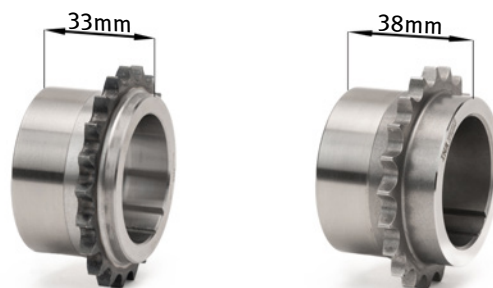

INA INFORMAÇÃO DE SERVIÇO

Kit de corrente de distribuição 559 1780 30/559 1780 31

Diferentes carretos da cambota

Fabricante: Fiat, Mercedes-Benz, Nissan, Opel/Vauxhall, Renault

Modelos:

Fiat: Talento
 Mercedes-Benz: C-Class, Marco Polo Camper, Vito
 Nissan: NV300, Qashqai I & II, X-Trail III
 Opel/Vauxhall: Vivaro B
 Renault: Espace, Fluence, Kadjar, Koleos II, Megane III, Megane IV, Scenic III, Scenic IV, Talisman, Traffic III

Motores: motores da geração R9M

N.º de peça: 559 1780 30
 559 1780 31

Figura 1: O carreto da cambota 554 0996 10, com um comprimento de 33 mm (lado esquerdo), é parte integrante do kit de corrente de distribuição 559 1780 30. O carreto da cambota 554 0101 10, com um comprimento de 38 mm (lado direito), é parte integrante do kit de corrente de distribuição 559 1780 31.

Consulte o catálogo de peças para obter informações sobre a atribuição atual

Para os modelos acima mencionados, é possível utilizar os números de peça 559 1780 30 ou 559 1780 31 como kit de corrente de distribuição. No entanto, os fabricantes de veículos não definem claramente o ano do modelo ou o número do motor.

O conteúdo dos dois produtos é praticamente semelhante. A única diferença é o carreto da cambota, que se encontra disponível em dois tamanhos diferentes:

- O kit de corrente de distribuição **559 1780 30** contém o carreto da cambota **554 0996 10**, com um comprimento de **33 mm**.
- O kit de corrente de distribuição **559 1780 31** contém o carreto da cambota **554 0101 10**, com um comprimento de **38 mm**.