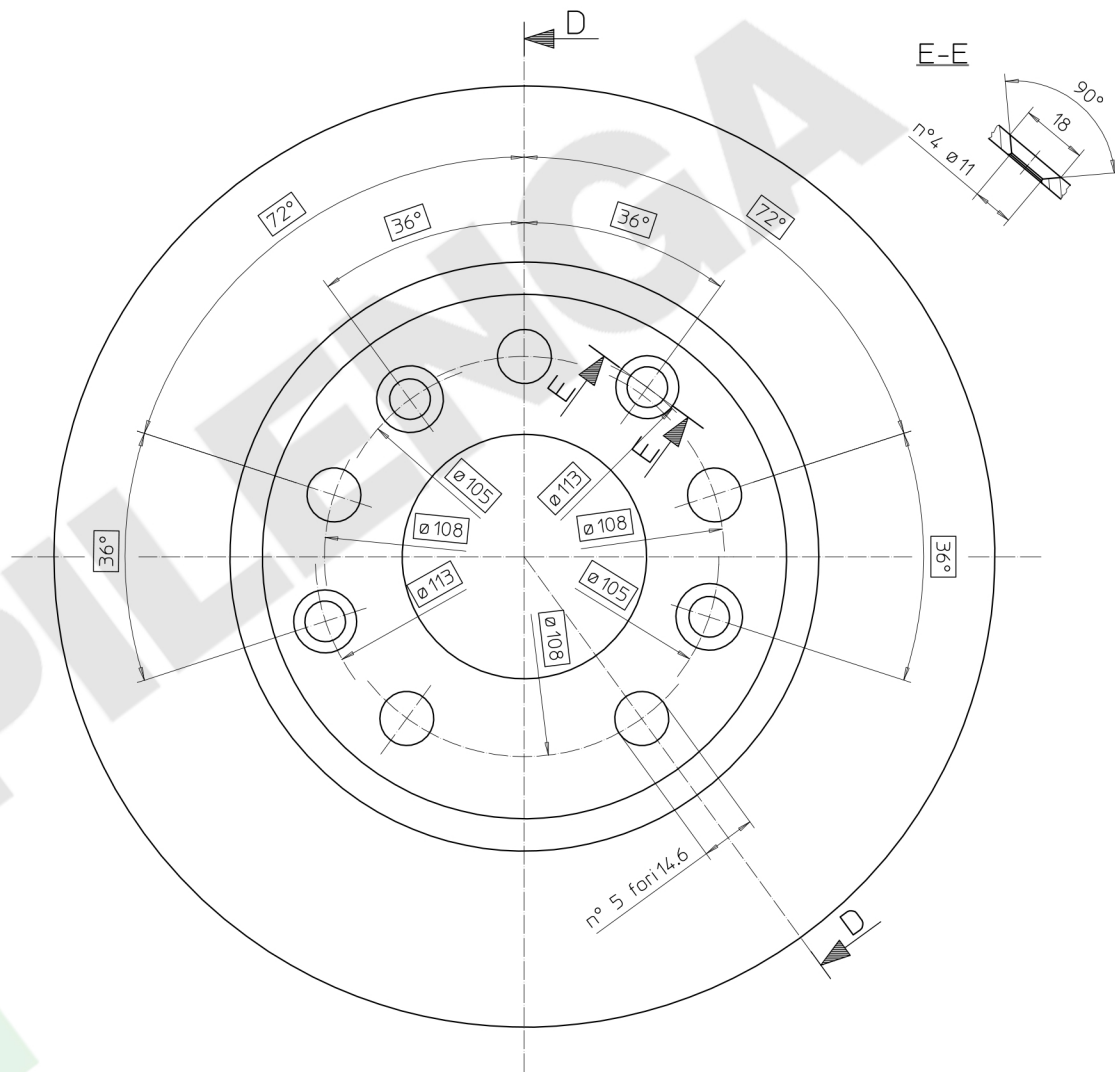

D-D

Proprietà delle Fonderie Pietro Pilenga Spa. Senza autorizzazione scritta della stessa il presente disegno non potrà essere comunicato a terzi o riprodotto (anche parzialmente). La società proprietaria tutela i propri diritti a rigore di legge

Property of FONDERIE PIETRO PILENGA SPA. This drawing cannot be copied, distributed, disclosed or used without prior written consent. All rights reserved

Quote indicative soggette a variazioni

Indicative data subject to variations

	FONDERIE-OFFICINE PIETRO PILENGA S.P.A. Comun Nuovo (Bergamo) Italy		Denom. RENAULT		Data 29/01/20	
	MIN TH 10.5 mm.		n° Disegno S/3560		Rif. Pilenga 5748	
					Em. C