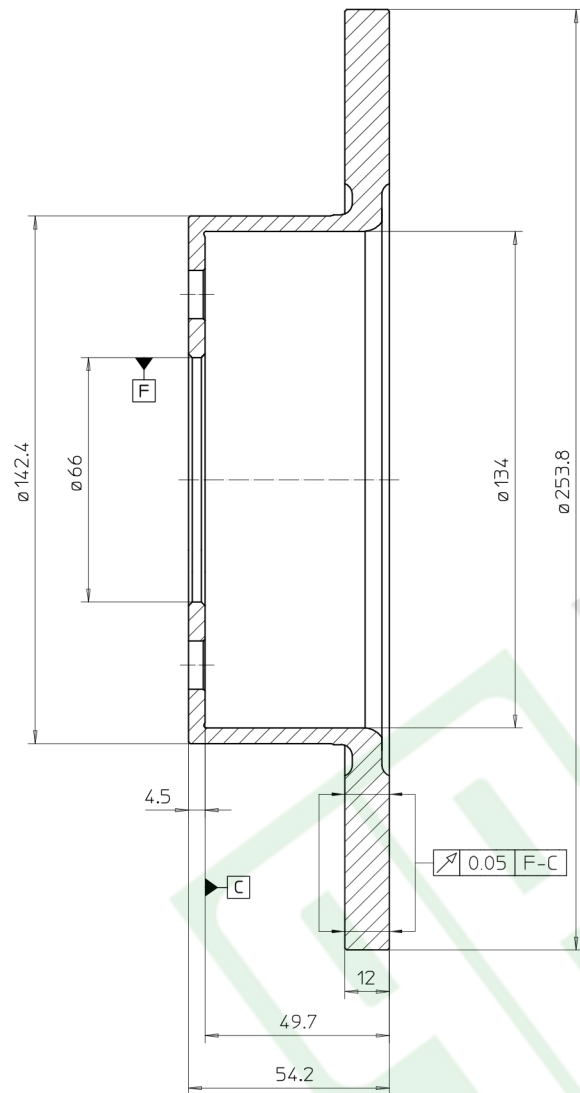

D-D

Proprietà delle Fonderie Pietro Pilenga Spa. Senza autorizzazione scritta della stessa il presente disegno non potrà essere comunicato a terzi o riprodotto (anche parzialmente). La società proprietaria tutela i propri diritti a rigore di legge

Property of FONDERIE PIETRO PILENGA SPA. This drawing cannot be copied, distributed, disclosed or used without prior written consent. All rights reserved

Quote indicative soggette a variazioni

Indicative data subject to variations

	FONDERIE-OFFICINE PIETRO PILENGA S.P.A. Comun Nuovo (Bergamo) Italy		Denom. RENAULT		Data 29/01/20	
	MIN TH 10.5 mm.		n° Disegno S/3560		Rif. Pilenga 5748	
					Em. C