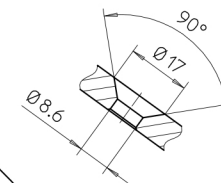

Proprietà delle Fonderie Pietro Pilenga Spa. Senza autorizzazione scritta della stessa il presente disegno non potrà essere comunicato a terzi o riprodotto (anche parzialmente). La società proprietaria tutela i propri diritti a rigore di legge

Property of FONDERIE PIETRO PILENGA SPA. This drawing cannot be copied, distributed, disclosed or used without prior written consent. All rights reserved

Quote indicative soggette a variazioni

Indicative data subject to variations

	FONDERIE-OFFICINE PIETRO PILENGA S.P.A.		Data 09/05/2019		
	Comun Nuovo (Bergamo) Italy				
	Denom.	OPEL	n° Disegno	Rif. Pilenga	Em.
	MIN TH 10.5 mm.		S/8031	5775	A