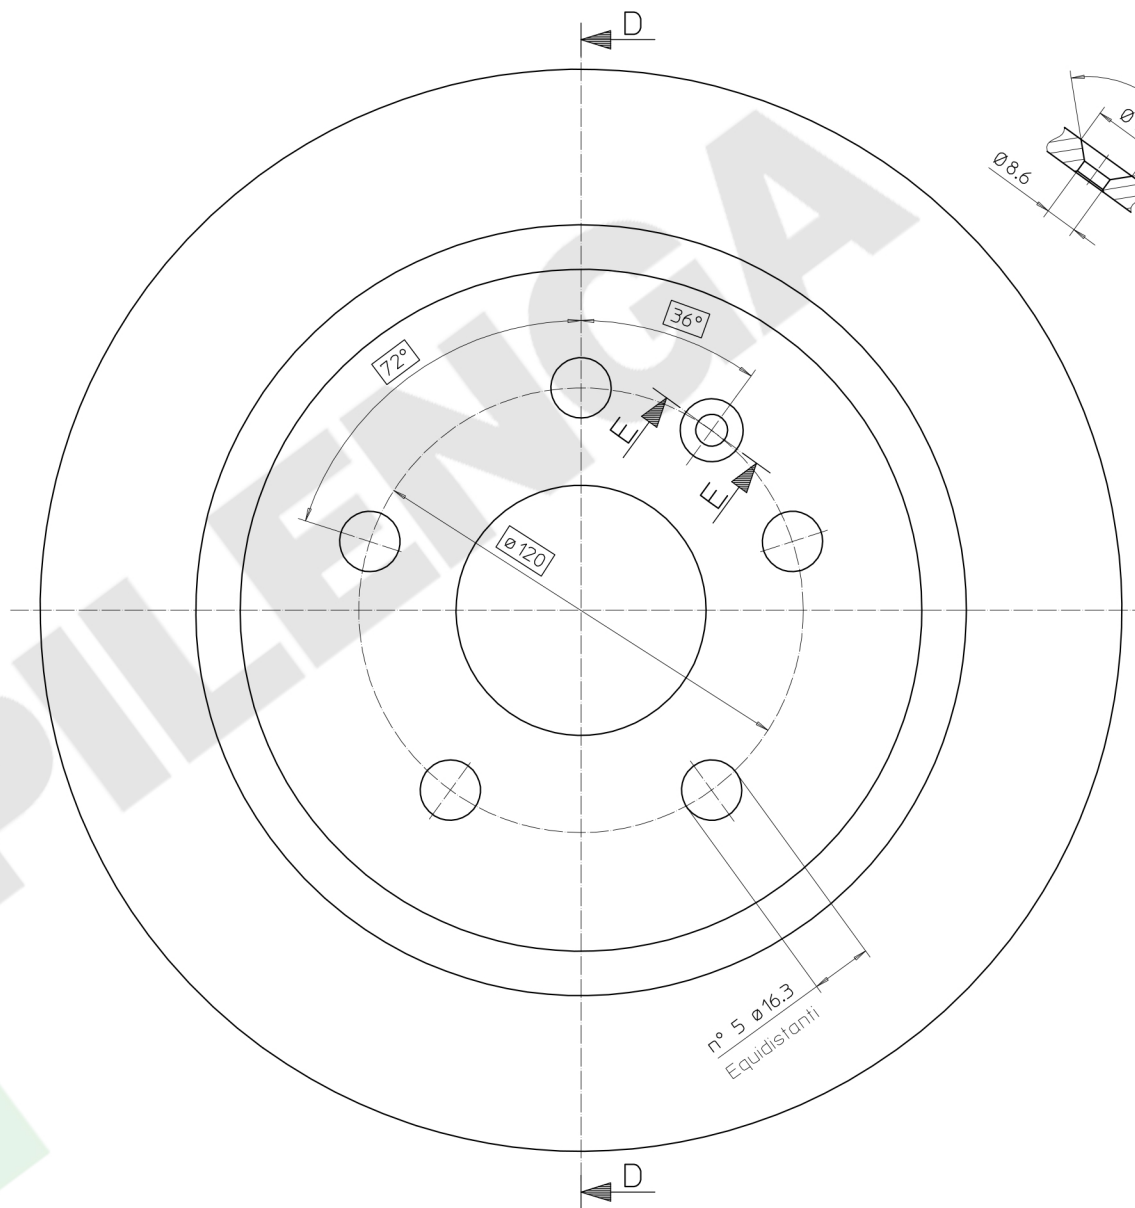

PILENGA

D-D

E-E

Proprietà delle Fonderie Pietro Pilenga Spa. Senza autorizzazione scritta della stessa il presente disegno non potrà essere comunicato a terzi o riprodotto (anche parzialmente). La società proprietaria tutela i propri diritti a rigore di legge

Property of FONDERIE PIETRO PILENGA SPA. This drawing cannot be copied, distributed, disclosed or used without prior written consent. All rights reserved

Quote indicative soggette a variazioni

Indicative data subject to variations

	FONDERIE-OFFICINE PIETRO PILENGA S.P.A.		Data 09/05/2019		
	Comun Nuovo (Bergamo) Italy				
	Denom.	OPEL	n° Disegno	Rif. Pilenga	Em.
	MIN TH 10.5 mm.		S/8031	5775	A