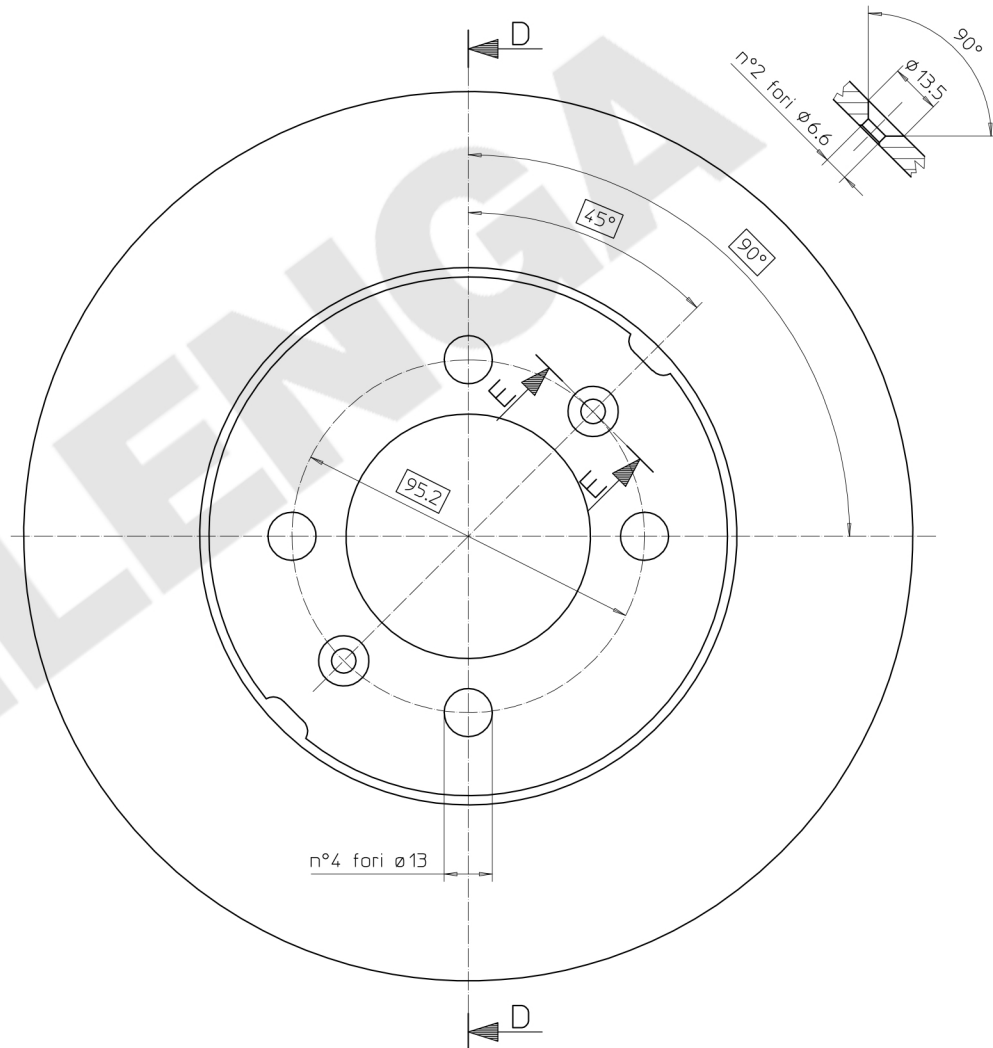

D-D

E-E

Quote indicative soggette a variazioni
Indicative data subject to variations

Proprietà delle Fonderie Pietro Pilenga Spa. Senza autorizzazione scritta della stessa il presente disegno non potrà essere comunicato a terzi o riprodotto (anche parzialmente). La società proprietaria tutela i propri diritti a rigore di legge

Property of FONDERIE PIETRO PILENGA SPA. This drawing cannot be copied, distributed, disclosed or used without prior written consent. All rights reserved

	FONDERIE-OFFICINE PIETRO PILENGA S.P.A. Comun Nuovo (Bergamo) Italy		Denom: AUSTIN-ROVER	Data 30/10/2015	
	MIN TH 20 mm.		n° Disegno: S/0410	Rif. Pilenga: V420	Em.: D