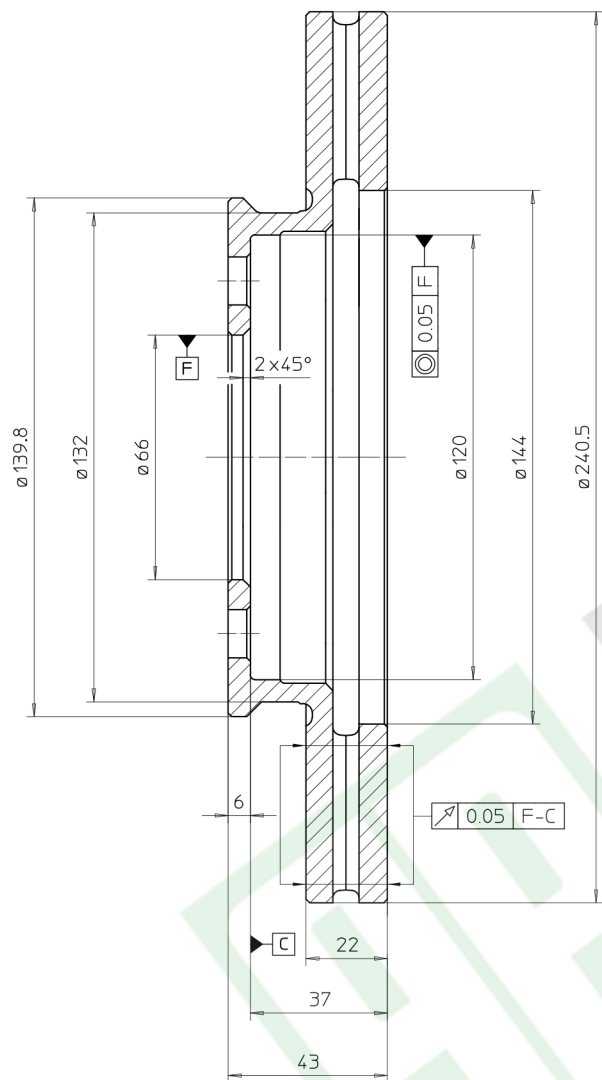

D-D

E-E

Quote indicative soggette a variazioni
Indicative data subject to variations

Proprietà delle Fonderie Pietro Pilenga Spa. Senza autorizzazione scritta della stessa il presente disegno non potrà essere comunicato a terzi o riprodotto (anche parzialmente). La società proprietaria tutela i propri diritti a rigore di legge

Property of FONDERIE PIETRO PILENGA SPA. This drawing cannot be copied, distributed, disclosed or used without prior written consent. All rights reserved

	FONDERIE-OFFICINE PIETRO PILENGA S.P.A. Comun Nuovo (Bergamo) Italy		Denom: AUSTIN-ROVER	Data 30/10/2015	
	MIN TH 20 mm.		n° Disegno: S/0410	Rif. Pilenga: V420	Em.: D