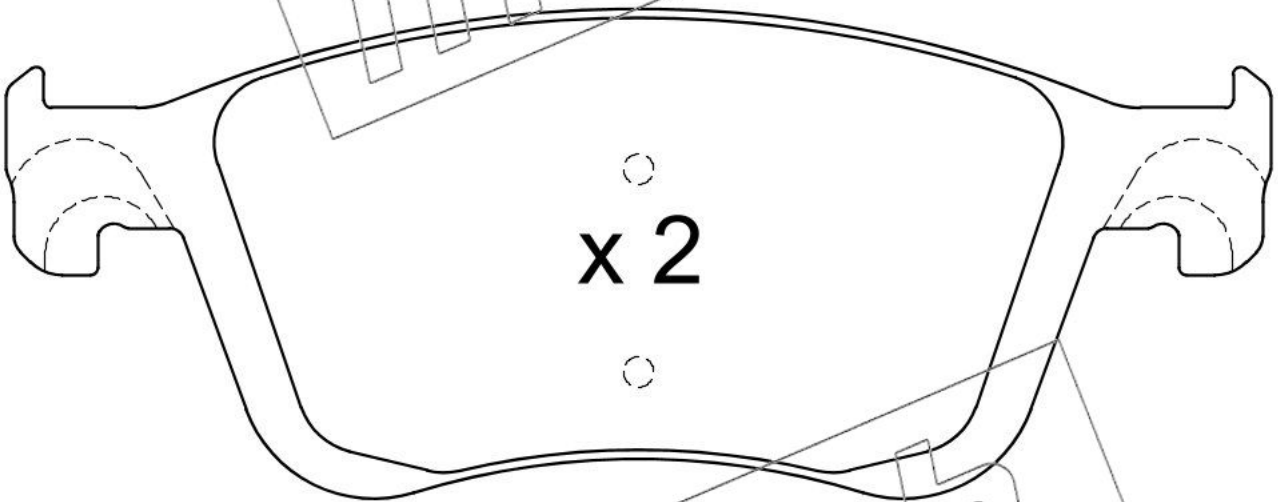

17.5 mm

167.1

64.8

fri.tech