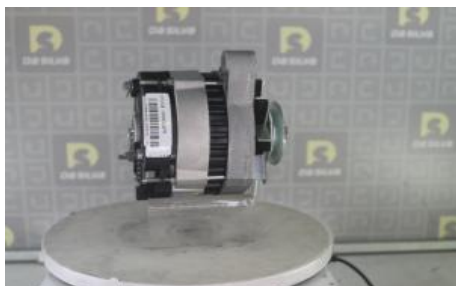

ALTERNATEUR JEEP CHEROKEE

 Echange Standard

Code Carcasse : 07

FADAAL

 3599771209264

DONNEES TECHNIQUES

Courant de charge de l'alternateur (A)	70 A
Fiche	PLUG273
Poulies	avec poulie
Info complémentaire	avec régulateur intégré
Connexion/pince	avec raccord pour compte-tours
Pince	M6 B+
Voltage [V]	12 V

PHOTOS

Avant montage, comparez la pièce reçue à celle d'origine afin de vérifier que la bonne pièce a été choisie et peut être montée sur le véhicule. Le non-respect de cette consigne ou des instructions de montage annule la garantie.

JEEP		
CHEROKEE (84-01) (XJ) - 2.1 D 4x4	80 ch	10.1986 > 09.1992
CHEROKEE (84-01) (XJ) - 2.1 TD	80 ch	06.1989 > 03.1992
	87 ch	10.1984 > 09.2001
CHEROKEE (84-01) (XJ) - 2.5 Tdi 4x4	116 ch	10.1996 > 09.2001
CHEROKEE (84-01) (XJ) - 2.5 TD 4x4	116 ch	01.1988 > 09.2001
GRAND CHEROKEE (99-04) (WJ, WG) - 3.1 TD 4x4	140 ch	04.1999 > 12.2001