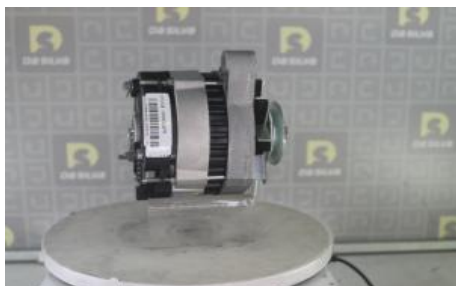

ALTERNATEUR JEEP CHEROKEE

 Troca padrão

Código de carcaça : 07

FADAAL

 3599771209264

DADOS TÉCNICOS

Corrente de carga do alternador [A]	70 A
Fiche	PLUG273
Polia	com polia
Info complémenteaire	com regulador integrado
Ligação/borne	com ligação para conta-rotações
Borne	M6 B+
Tensão [V]	12 V

FOTOS

Antes da instalação, compare a peça recebida com a original para verificar se a peça correta foi escolhida e pode ser instalada no veículo. O não cumprimento destas instruções ou das instruções de instalação anulará a garantia.

JEEP		
CHEROKEE (84-01) (XJ) - 2.1 D 4x4	80 ch	10.1986 > 09.1992
CHEROKEE (84-01) (XJ) - 2.1 TD	80 ch	06.1989 > 03.1992
	87 ch	10.1984 > 09.2001
CHEROKEE (84-01) (XJ) - 2.5 Tdi 4x4	116 ch	10.1996 > 09.2001
CHEROKEE (84-01) (XJ) - 2.5 TD 4x4	116 ch	01.1988 > 09.2001
GRAND CHEROKEE (99-04) (WJ, WG) - 3.1 TD 4x4	140 ch	04.1999 > 12.2001