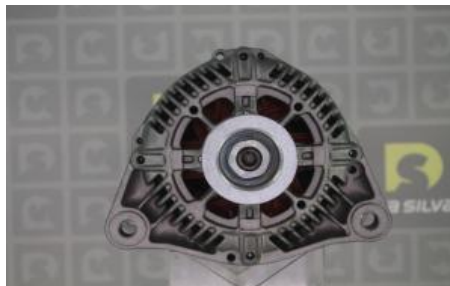

ALTERNATEUR BMW 316I /318

Standardaustausch

Schlachtkörpercode : 08

FADAAL

3599771202944

TECHNISCHE DATEN

Generator-Ladestrom [A]	90 A
Fiche	PLUG305
Riemenscheiben	mit Keilrippenriemenscheibe
Info complémentaire	mit integriertem Regler
Anzahl der Rillen	6
Klemme	M8 B+
Spannung [V]	12 V

BILDER

Vergleichen Sie vor der Montage das gelieferte Teil mit der Originalverpackung und prüfen Sie, ob das ausgewählte Teil gut ist und möglicherweise auf dem Fahrzeug montiert wird. Bei Nichtbeachtung dieser Lieferung oder der Montageanleitung erlischt die Garantie.