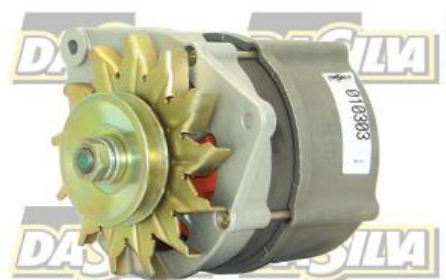

FOTOS

Antes de la instalación, compare la pieza recibida con la original para asegurarse de que se haya seleccionado la correcta y pueda instalarse en el vehículo. Si no sigue esta instrucción o las instrucciones de instalación, se anulará la garantía.