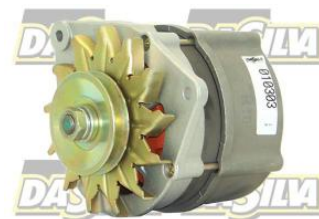

ALTERNATEUR BMW 320

 Intercambio estándar

Código de casco : 01

FADAAL

 3599771203002

DATOS TÉCNICOS

Corriente de carga alternador [A]	65 A
Fiche	PLUG109
Poleas	con polea
Info complémentaire	con regulador incorporado
Pinza	M6 B+
Tensión [V]	12 V