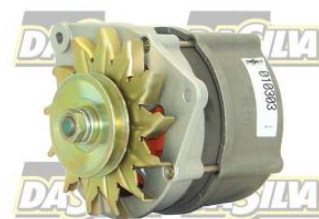

## ALTERNATEUR BMW 320

 Troca padrão

Código de carcaça : 01

FADAAL

 3599771203002

## DADOS TÉCNICOS

Corrente de carga do alternador [A]	<b>65 A</b>
Fiche	<b>PLUG109</b>
Polia	<b>com polia</b>
Info complémenteaire	<b>com regulador integrado</b>
Borne	<b>M6 B+</b>
Tensão [V]	<b>12 V</b>