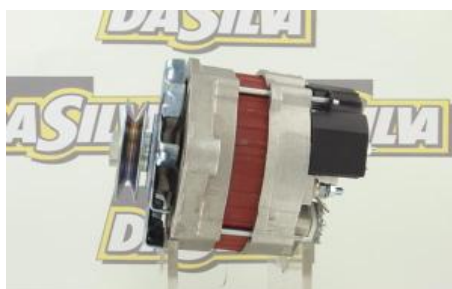

ALTERNATEUR FIAT-AGRI 100
 Troca padrão

Código de carcaça : 04

FADAAL

 3599771206560

DADOS TÉCNICOS

Corrente de carga do alternador [A]	42 A
Fiche	PLUG369
Polia	sem polia
Info complémenteaire	sem regulador integrado
Ligação/borne	com ligação para conta-rotações
Borne	M6 B+
Tensão [V]	12 V

FOTOS

Antes da instalação, compare a peça recebida com a original para verificar se a peça correta foi escolhida e pode ser instalada no veículo. O não cumprimento destas instruções ou das instruções de instalação anulará a garantia.