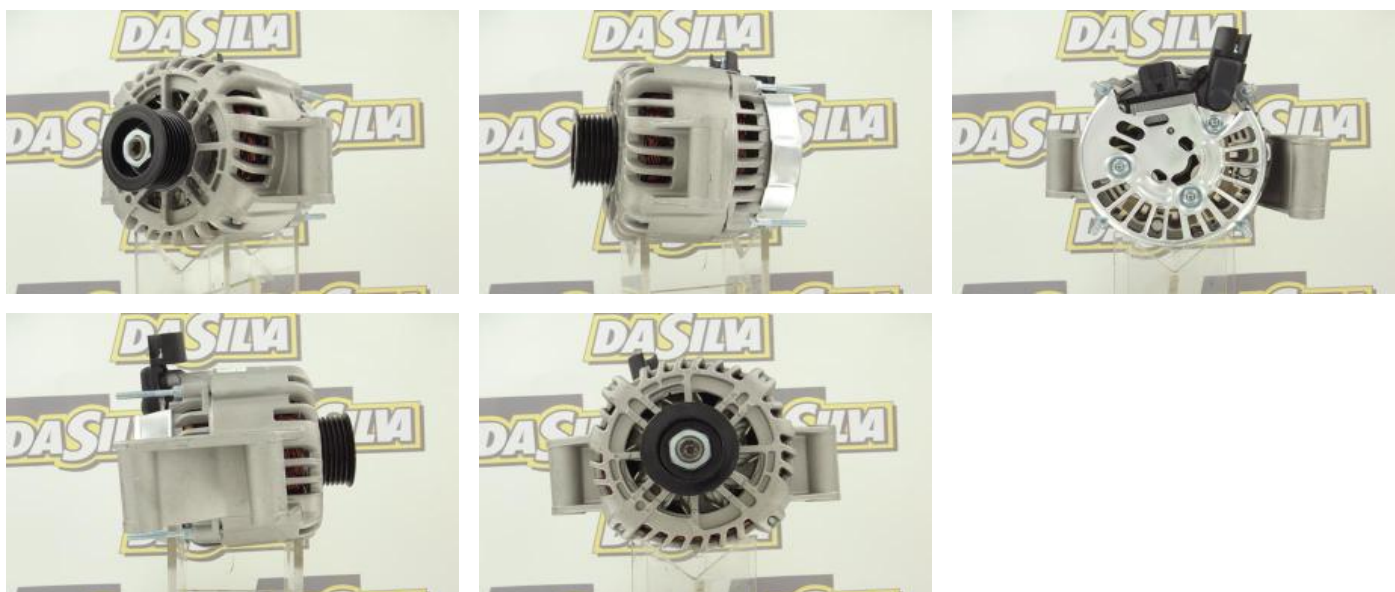

PHOTOS

Avant montage, comparez la pièce reçue à celle d'origine afin de vérifier que la bonne pièce a été choisie et peut être montée sur le véhicule. Le non-respect de cette consigne ou des instructions de montage annule la garantie.