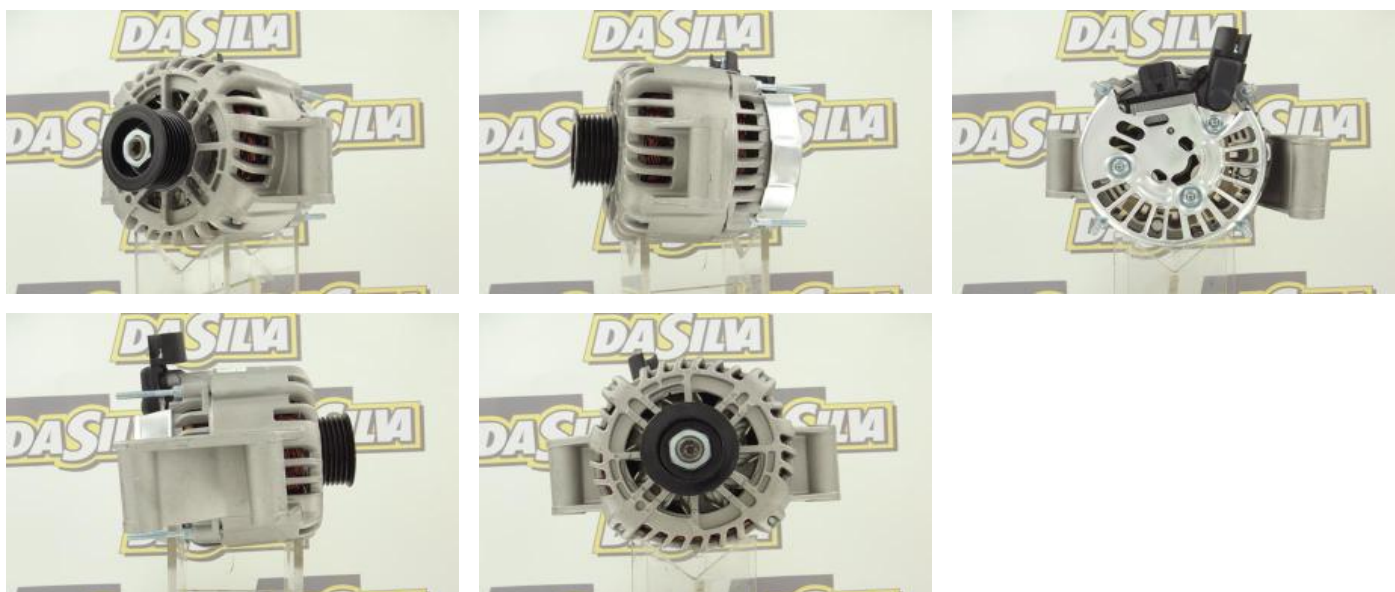

FOTOS

Antes da instalação, compare a peça recebida com a original para verificar se a peça correta foi escolhida e pode ser instalada no veículo. O não cumprimento destas instruções ou das instruções de instalação anulará a garantia.