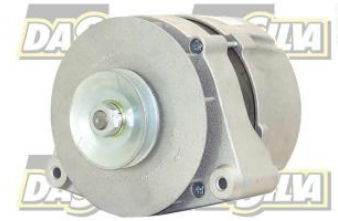

**ALTERNATEUR AUDI 80 1.8**

Standardaustausch

Schlachtkörpercode : 01

FADAAL

3599771202098

**TECHNISCHE DATEN**

Generator-Ladestrom [A]	<b>75 A</b>
Fiche	<b>PLUG383</b>
Riemenscheiben	<b>mit Riemenscheibe</b>
Info complémentaire	<b>mit integriertem Regler</b>
Technische Informationsnummer	<b>BT-02</b>
Klemme	<b>M8 B+</b>
Spannung [V]	<b>12 V</b>

**BILDER**

Vergleichen Sie vor der Montage das gelieferte Teil mit der Originalverpackung und prüfen Sie, ob das ausgewählte Teil gut ist und möglicherweise auf dem Fahrzeug montiert wird. Bei Nichtbeachtung dieser Lieferung oder der Montageanleitung erlischt die Garantie.