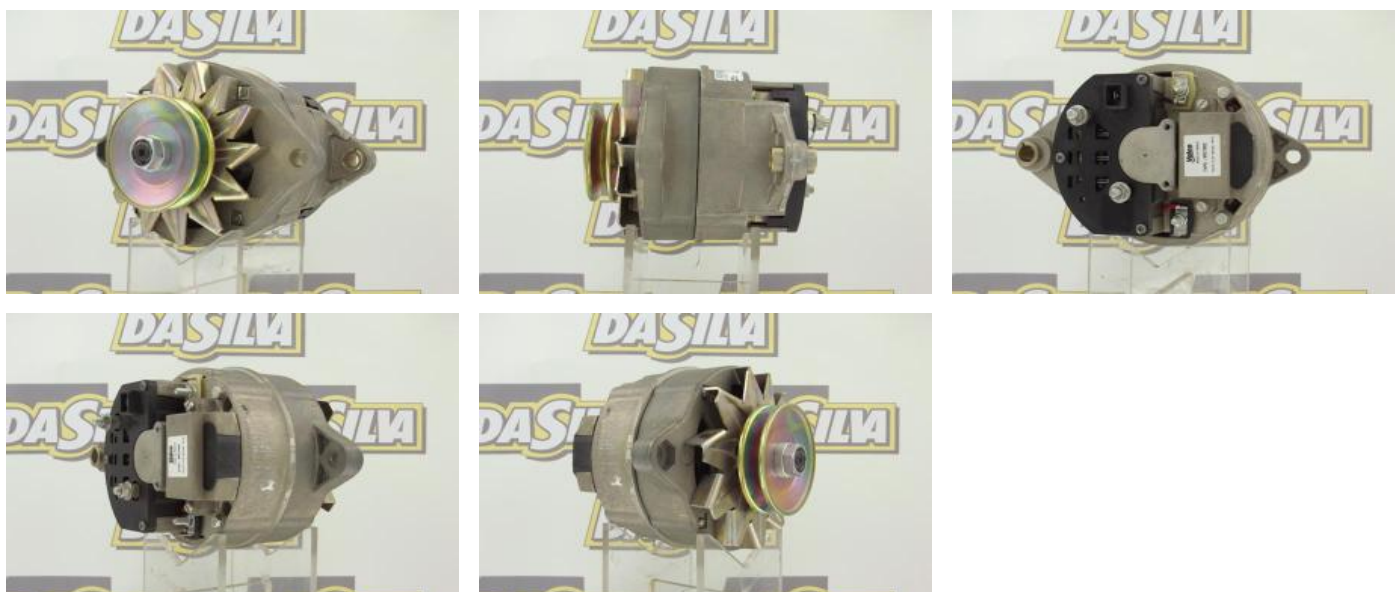

FOTOS

Antes da instalação, compare a peça recebida com a original para verificar se a peça correta foi escolhida e pode ser instalada no veículo. O não cumprimento destas instruções ou das instruções de instalação anulará a garantia.