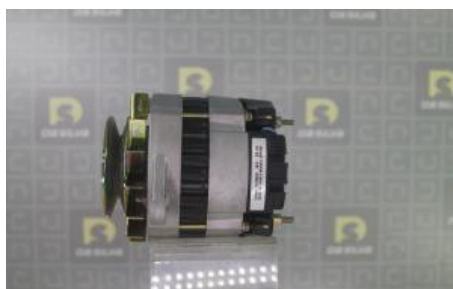

FOTOS

Antes da instalação, compare a peça recebida com a original para verificar se a peça correta foi escolhida e pode ser instalada no veículo. O não cumprimento destas instruções ou das instruções de instalação anulará a garantia.