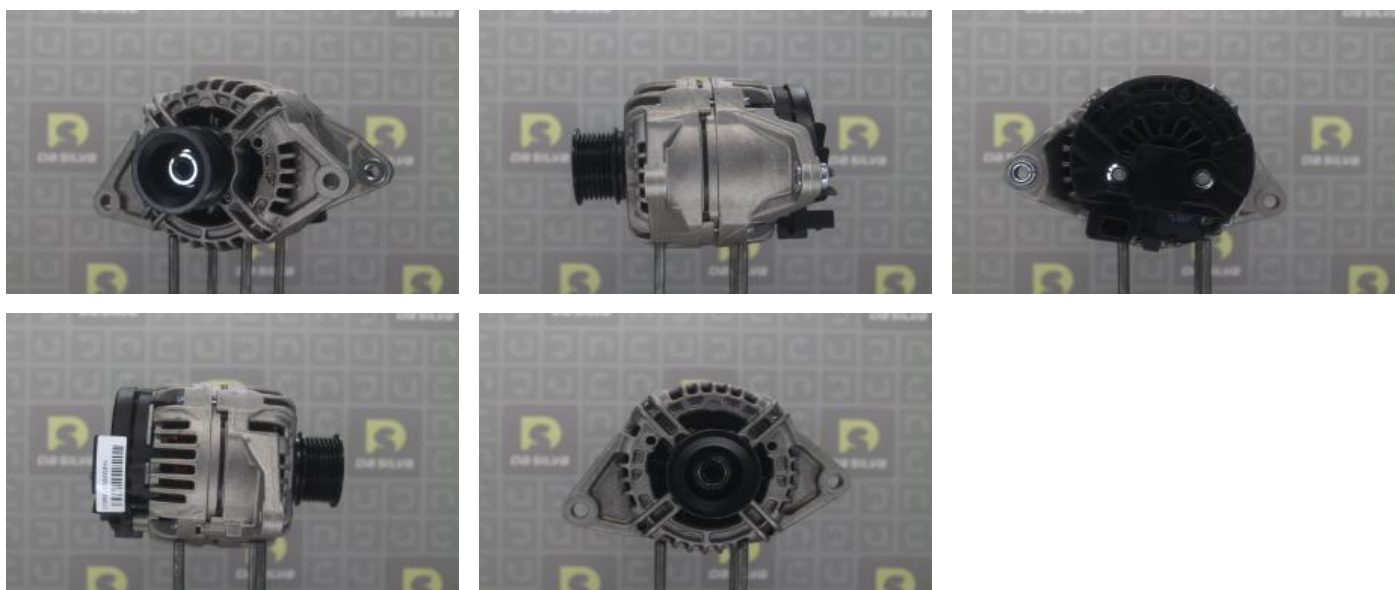

PHOTOS

Avant montage, comparez la pièce reçue à celle d'origine afin de vérifier que la bonne pièce a été choisie et peut être montée sur le véhicule. Le non-respect de cette consigne ou des instructions de montage annule la garantie.