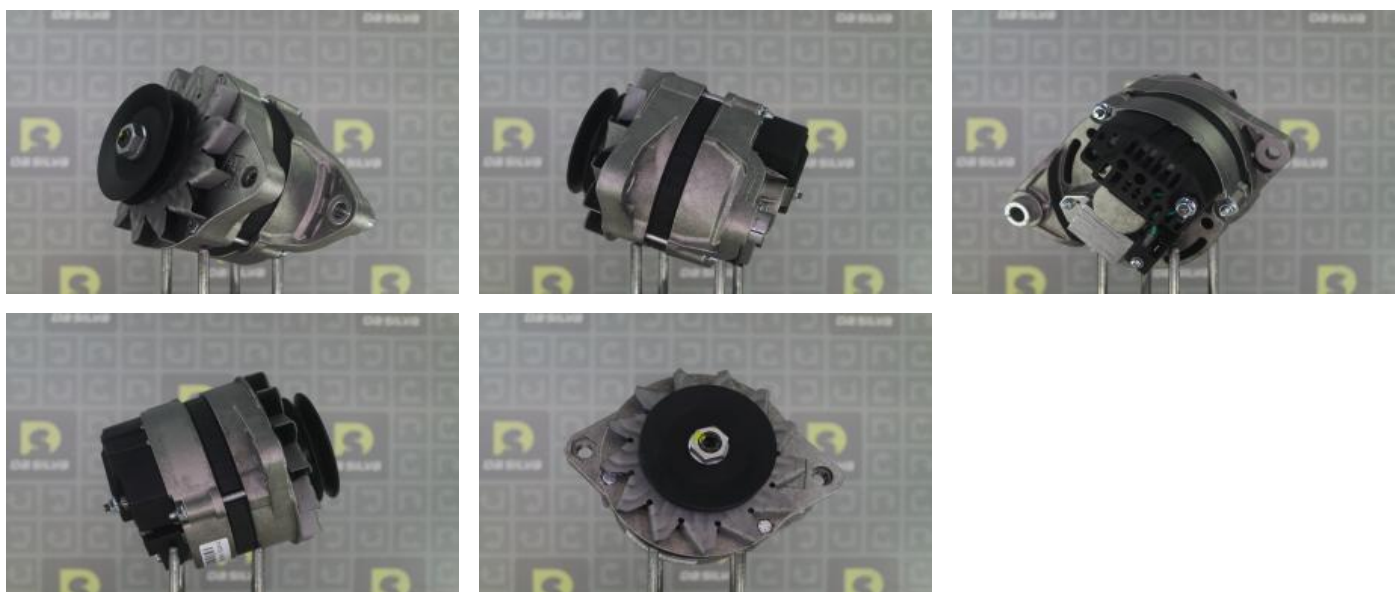

FOTOS

Antes da instalação, compare a peça recebida com a original para verificar se a peça correta foi escolhida e pode ser instalada no veículo. O não cumprimento destas instruções ou das instruções de instalação anulará a garantia.