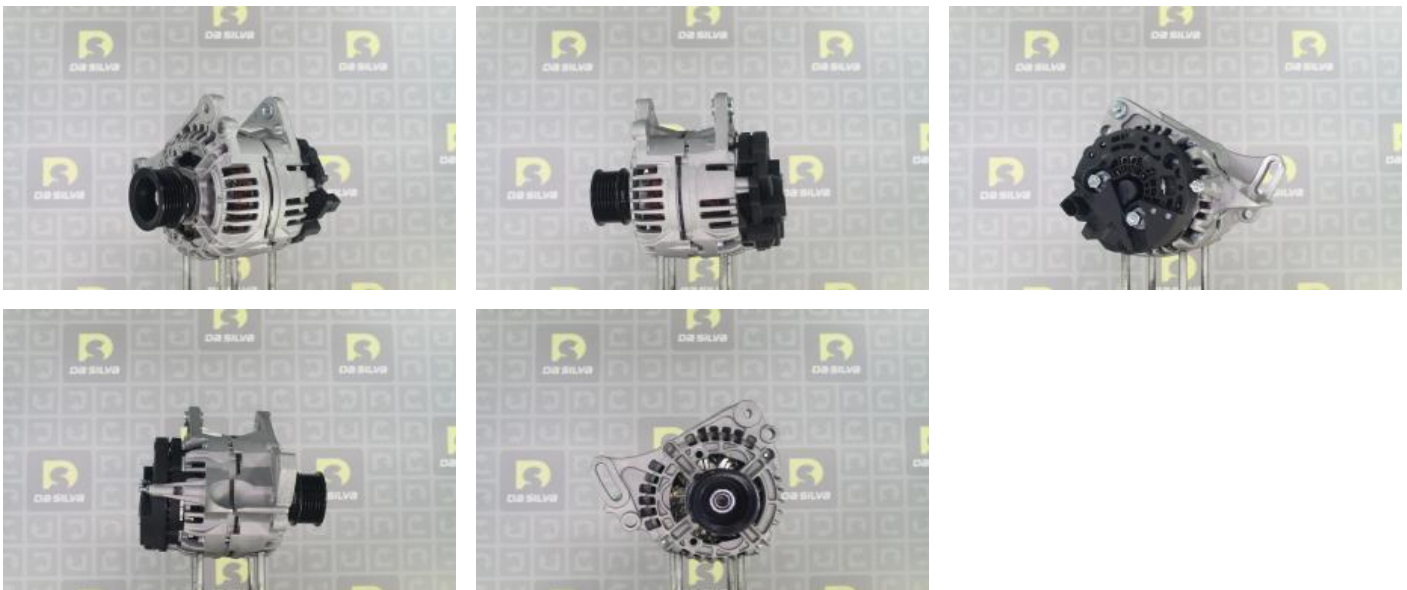

ALTERNATEUR VW LUPO FSI

 Standardaustausch

FADAAL

Schlachtkörpercode : 08

 3599771330777

TECHNISCHE DATEN

Generator-Ladestrom [A]	110 A
Fiche	PLUG650
Riemenscheiben	mit Keilrippenriemenscheibe
Anzahl der Rillen	6
Spannung [V]	12 V

BILDER

 Vergleichen Sie vor der Montage das gelieferte Teil mit der Originalverpackung und prüfen Sie, ob das ausgewählte Teil gut ist und möglicherweise auf dem Fahrzeug montiert wird. Bei Nichtbeachtung dieser Lieferung oder der Montageanleitung erlischt die Garantie.

SEAT		
IBIZA (08-17) SportCoupe (6J1, 6P1) - 1.4	85 ch	07.2008 > 05.2015
IBIZA (08-17) Break (6J8, 6P8) - 1.4	85 ch	03.2010 > 05.2015

VW		
GOLF (08-12) Break (AJ5) - 1.4	80 ch	07.2009 > 07.2013
LUPO - 1.4 FSI	105 ch	02.2001 > 07.2005
POLO (09-18) (6R_) - 1.4	85 ch	03.2009 > 05.2014