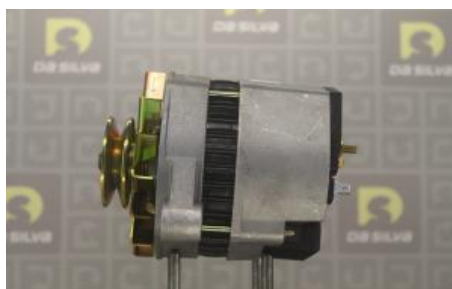

ALTERNATEUR RITMO-DELTA
 Echange Standard

Code Carcasse : 04

FADAAL

 3599771218242

DONNEES TECHNIQUES

Courant de charge de l'alternateur (A)

50 A

Fiche

PLUG381

Poulies

avec poulie

Voltage [V]

12 V
PHOTOS

Avant montage, comparez la pièce reçue à celle d'origine afin de vérifier que la bonne pièce a été choisie et peut être montée sur le véhicule. Le non-respect de cette consigne ou des instructions de montage annule la garantie.