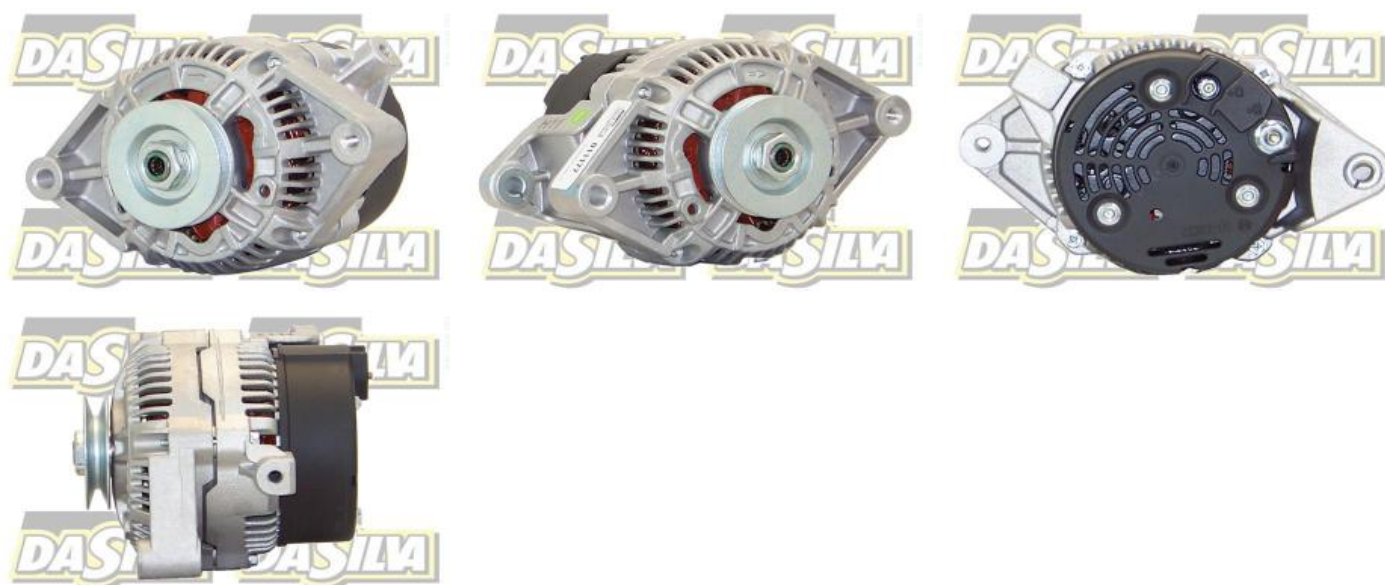

FOTOS

Antes de la instalación, compare la pieza recibida con la original para asegurarse de que se haya seleccionado la correcta y pueda instalarse en el vehículo. Si no sigue esta instrucción o las instrucciones de instalación, se anulará la garantía.