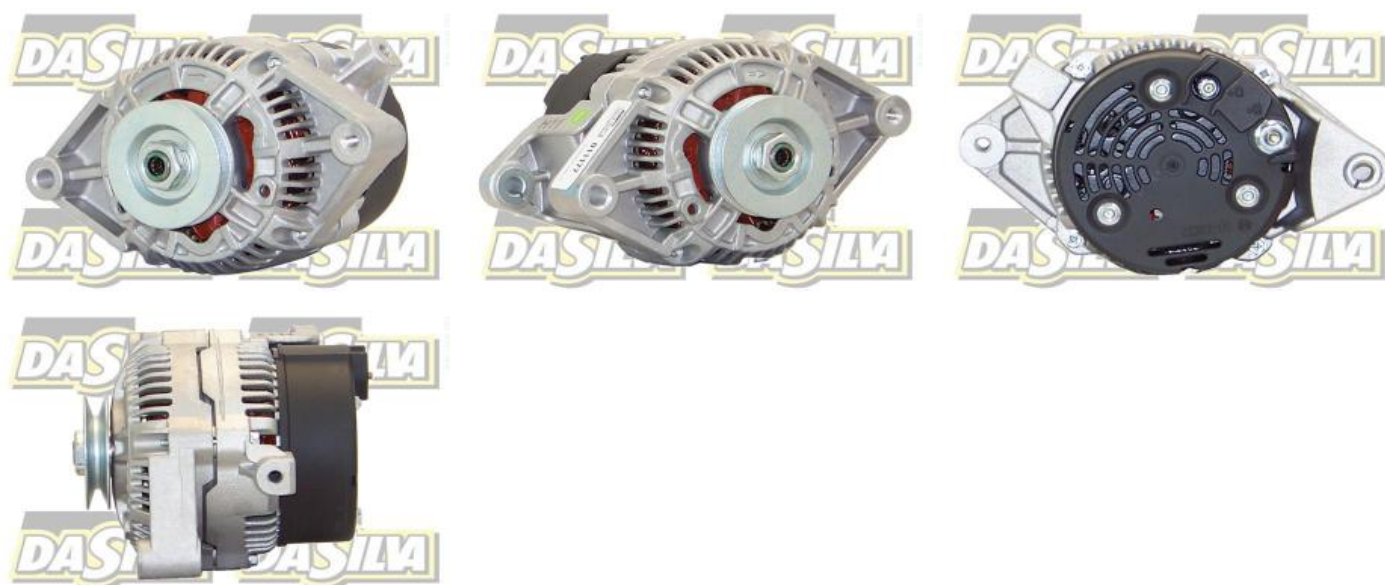

ALTERNATEUR COMBO 1.2I

 Troca padrão

Código de carcaça : 06

FADAAL

 3599771205150

DADOS TÉCNICOS

Corrente de carga do alternador [A]	55 A
Fiche	PLUG381
Polia	com polia
Info complémentaire	com regulador integrado
Borne	M8 B+
Tensão [V]	12 V

FOTOS

 Antes da instalação, compare a peça recebida com a original para verificar se a peça correta foi escolhida e pode ser instalada no veículo. O não cumprimento destas instruções ou das instruções de instalação anulará a garantia.

VAUXHALL		
ASTRA Mk III (F) Berline bicorps trois ou cinq por - 1.4 i 16V	90 ch	02.1996 > 02.1998
ASTRA Mk IV (G) A trois volumes (T98) - 1.7 TD	68 ch	09.1998 > 08.2000
ASTRA Mk IV (G) Berline bicorps trois ou cinq port - 1.7 TD	68 ch	02.1998 > 08.2000
ASTRA Mk IV (G) Break (T98) - 1.7 TD	68 ch	02.1998 > 08.2000
TIGRA Mk I (S93) - 1.4 16V	90 ch	07.1994 > 12.2000