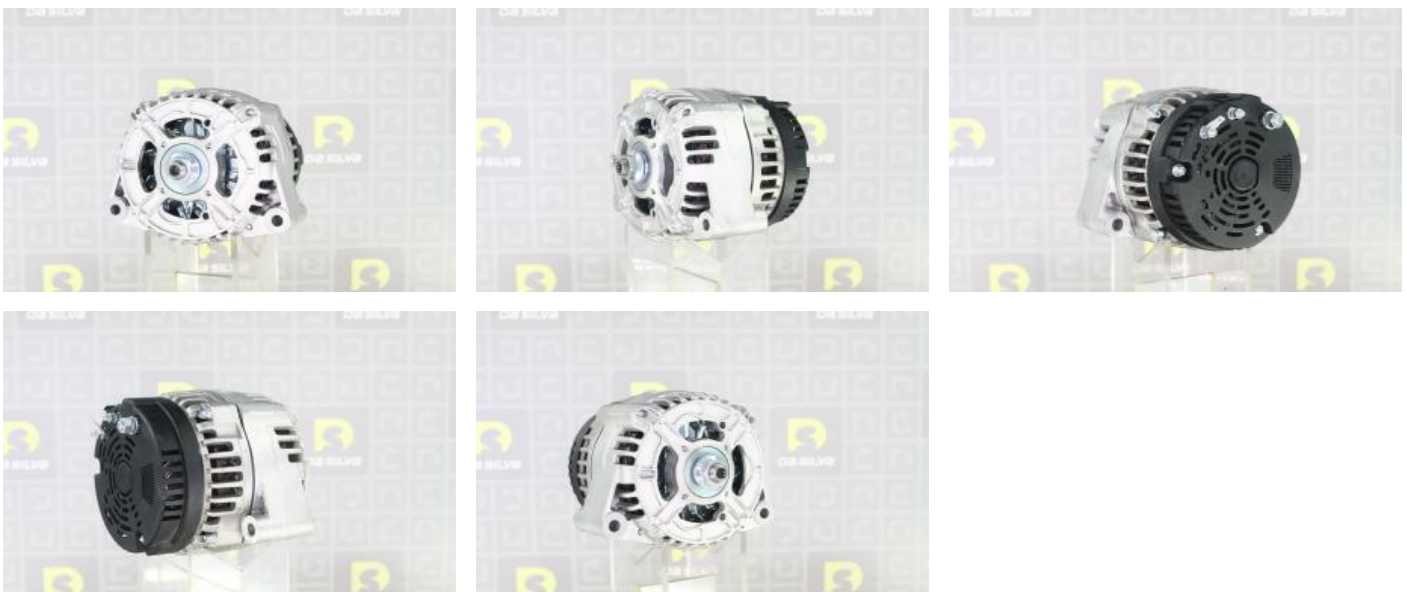

FOTOS

Antes de la instalación, compare la pieza recibida con la original para asegurarse de que se haya seleccionado la correcta y pueda instalarse en el vehículo. Si no sigue esta instrucción o las instrucciones de instalación, se anulará la garantía.