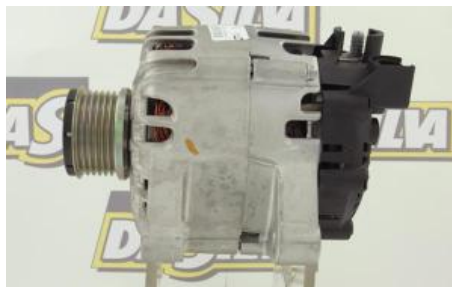

ALTERNATEUR FIESTA IV 1.6

Standardaustausch

Schlachtkörpercode : 06

FADAAL

3599771807316

TECHNISCHE DATEN

Generator-Ladestrom [A]	120 A
Fiche	PLUG734
Riemenscheiben	mit Keilrippenriemenscheibe
Riemenscheiben	mit Freilaufriemenscheibe
Anzahl der Rillen	6
Klemme	M8 B+
Spannung [V]	12 V

BILDER

Vergleichen Sie vor der Montage das gelieferte Teil mit der Originalverpackung und prüfen Sie, ob das ausgewählte Teil gut ist und möglicherweise auf dem Fahrzeug montiert wird. Bei Nichtbeachtung dieser Lieferung oder der Montageanleitung erlischt die Garantie.