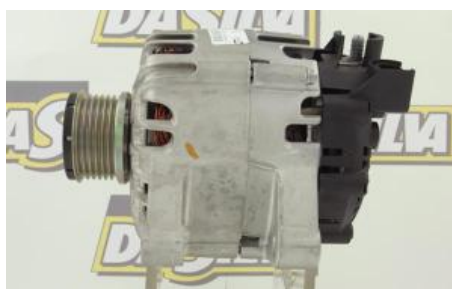

ALTERNATEUR FIESTA IV 1.6
 Echange Standard

Code Carcasse : 06

FADAAL

 3599771807316

DONNEES TECHNIQUES

Courant de charge de l'alternateur (A)	120 A
Fiche	PLUG734
Poulies	avec poulie à gorge
Poulies	avec poulie débrayable
Nombre de gorges	6
Pince	M8 B+
Voltage [V]	12 V

PHOTOS

 Avant montage, comparez la pièce reçue à celle d'origine afin de vérifier que la bonne pièce a été choisie et peut être montée sur le véhicule. Le non-respect de cette consigne ou des instructions de montage annule la garantie.