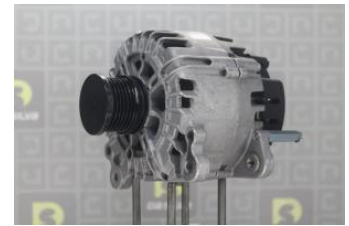

ALTERNATEUR AUDI A3 TDI

Standardaustausch

Schlachtkörpercode : 07

FADAAL

3599771625804

TECHNISCHE DATEN

Generator-Ladestrom [A]	140 A
Fiche	PLUG736
Riemenscheiben-Ø [mm]	52 mm
Riemenscheiben	mit Keilrippenriemenscheibe
Riemenscheiben	mit Freilaufriemenscheibe
Info complémentaire	mit integriertem Regler
Anzahl der Rillen	6
Klemme	M8 B+
Spannung [V]	12 V

BILDER

Vergleichen Sie vor der Montage das gelieferte Teil mit der Originalverpackung und prüfen Sie, ob das ausgewählte Teil gut ist und möglicherweise auf dem Fahrzeug montiert wird. Bei Nichtbeachtung dieser Lieferung oder der Montageanleitung erlischt die Garantie.