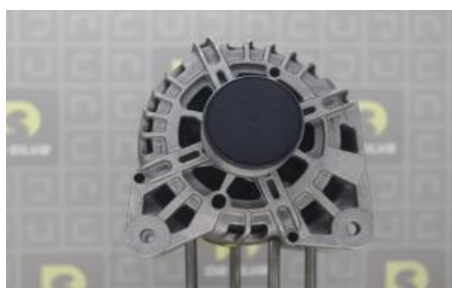

IMMAGINI

Prima dell'installazione, confrontare il componente ricevuto con quello originale per assicurarsi di aver scelto il componente corretto e di poterlo installare sul veicolo. Il mancato rispetto di queste istruzioni o delle istruzioni di installazione invaliderà la garanzia.