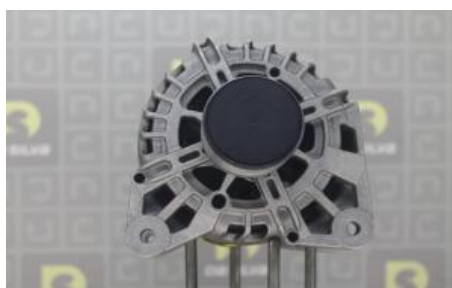

FOTOS

Antes da instalação, compare a peça recebida com a original para verificar se a peça correta foi escolhida e pode ser instalada no veículo. O não cumprimento destas instruções ou das instruções de instalação anulará a garantia.