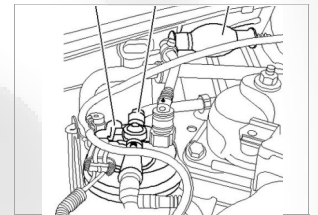

## Couples de serrage

fixation de flasque du pompe à carburant

20 Nm

Connections tubes hautes pression

27 Nm