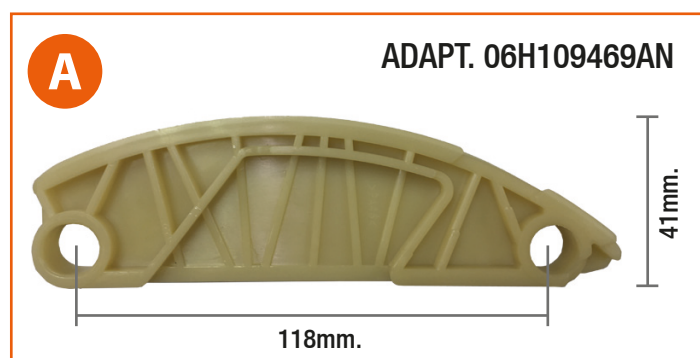

FARE INFORMA

ESTE KIT DISPONE DE 2 PATINES DISTINTOS PARA SU MONTAJE. DEBIDO A LA COMPLEJIDAD DE SELECCIONAR EL PATÍN CORRECTO, LE RECOMENDAMOS COMPROBAR LAS APLICACIONES Y EVITAR POSIBLES PROBLEMAS QUE PUEDAN SURGIR DE SU MAL APLICACIÓN. CE KIT COMPREND 2 PATINS DIFFÉRENTES POUR L'ASSEMBLAGE. EN RAISON DE LA COMPLEXITÉ DE LA SÉLECTION DU BON PATIN, NOUS VOUS RECOMMANDONS DE VÉRIFIER LES BONNES APPLICATIONS ET D'ÉVITER LES PROBLÈMES QUI POURRAIENT SURVENIR AVEC DES ASSEMBLAGES INCORRECTS. **THIS KIT HAS 2 DIFFERENT GUIDES FOR ASSEMBLY. DUE TO THE COMPLEXITY OF SELECTING THE RIGHT GUIDE, WE RECOMMEND YOU TO CHECK THE APPLICATIONS AND AVOID POSSIBLE PROBLEMS THAT MAY COME FROM YOUR BAD APPLICATION.**

SEAT

ALHAMBRA		B [CCZA ▶2011-12] [CDAA ▶2013-06]
ALTEA ALTEA XL	A [BYT-BZB 5P-9-011 824 ▶]	B [BYT-BZB ▶5P-9-011 823]
EXEO		B [CDHA-CDHB ▶2011-12]
LEON	A [BZB 1P-9-023 796 ▶] [CDAA-CCZB ▶2009-05]	B [BZB ▶1P-9-023 795] [CDAA-CCZB 2009-05 ▶2011-12]
TOLEDO	A [BYT-BZB 5P-9-011 824 ▶] [CDAA]	B [BYT-BZB ▶5P-9-011 823]