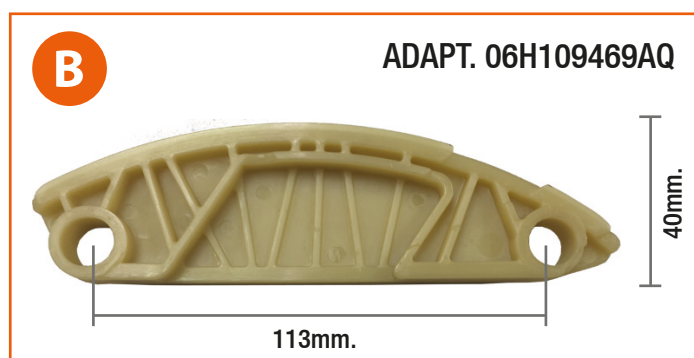

FARE INFORMA

ESTE KIT DISPONE DE 2 PATINES DISTINTOS PARA SU MONTAJE. DEBIDO A LA COMPLEJIDAD DE SELECCIONAR EL PATÍN CORRECTO, LE RECOMENDAMOS COMPROBAR LAS APLICACIONES Y EVITAR POSIBLES PROBLEMAS QUE PUEDAN SURGIR DE SU MAL APLICACIÓN. CE KIT COMPREND 2 PATINS DIFFÉRENTES POUR L'ASSEMBLAGE. EN RAISON DE LA COMPLEXITÉ DE LA SÉLECTION DU BON PATIN, NOUS VOUS RECOMMANDONS DE VÉRIFIER LES BONNES APPLICATIONS ET D'ÉVITER LES PROBLÈMES QUI POURRAIENT SURVENIR AVEC DES ASSEMBLAGES INCORRECTS. **THIS KIT HAS 2 DIFFERENT GUIDES FOR ASSEMBLY. DUE TO THE COMPLEXITY OF SELECTING THE RIGHT GUIDE, WE RECOMMEND YOU TO CHECK THE APPLICATIONS AND AVOID POSSIBLE PROBLEMS THAT MAY COME FROM YOUR BAD APPLICATION.**

SEAT

ALHAMBRA		B [CCZA ▶2011-12] [CDAA ▶2013-06]
ALTEA ALTEA XL	A [BYT-BZB 5P-9-011 824 ▶]	B [BYT-BZB ▶5P-9-011 823]
EXEO		B [CDHA-CDHB ▶2011-12]
LEON	A [BZB 1P-9-023 796 ▶] [CDAA-CCZB ▶2009-05]	B [BZB ▶1P-9-023 795] [CDAA-CCZB 2009-05 ▶2011-12]
TOLEDO	A [BYT-BZB 5P-9-011 824 ▶] [CDAA]	B [BYT-BZB ▶5P-9-011 823]