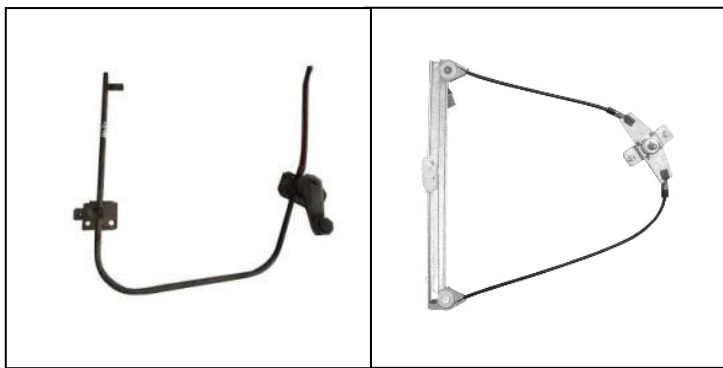

Grazie per aver scelto i nostri prodotti.

INSTRUCTIONS DE MONTAGE

Pour installer correctement le lève-vitre procéder ainsi:

- a) Démontez avec précaution le panneau de la portière et dévissez l'ancien lève-vitre.
- b) Insérer le lève-vitre de rechange dans la porte à travers l'embrasure appropriée "1".
- c) Agrandir le trou central de la portière, il doit faire 35mm de diamètre comme indiqué sur la photo « S »
- d) Fixer le guide aux points "2" et le plaque de fixation de la manivelle aux points "3".
- e) Fixer la vitre au lève-vitre.
- f) Vérifier le bon fonctionnement général. Remonter le panneau de la porte.

Merci d'avoir choisi nos produits.

ASSEMBLY INSTRUCTIONS

To install the window regulator:

- a) Disassemble the door: carefully disconnect the old window regulator mechanically and electrically and remove it.
- b) Place the new window regulator in the door through the opening "1".
- c) Enlarge the center hole of the door, it must be 35mm diameter, as shown in the picture "S".
- d) Attach the guide of window regulator to points "2" and the fixing plate of the crank handle at points "3".
- e) Attach the car window glass to the window regulator.
- f) Check overall functioning: reassemble the door.

Thank you for choosing our products

Alzacristallo originale- Lève-vitre original - oem window regulator

Nostro alzacriscallo - Notre lève-vitre - Our window regulator

Porta anteriore destra, Portière avant gauche, Right front door