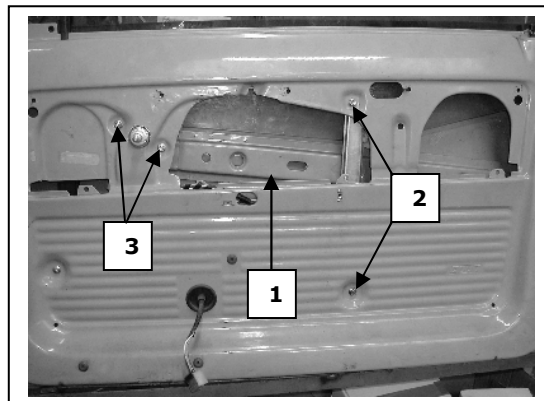

Grazie per aver scelto i nostri prodotti.

INSTRUCTIONS DE MONTAGE

Pour installer correctement le lève-vitre procéder ainsi:

- a) Démontez avec précaution le panneau de la portière et dévissez l'ancien lève-vitre.
- b) Insérer le lève-vitre de rechange dans la porte à travers l'embrasure appropriée "1".
- c) Agrandir le trou central de la portière, il doit faire 35mm de diamètre comme indiqué sur la photo « S »
- d) Fixer le guide aux points "2" et le plaque de fixation de la manivelle aux points "3".
- e) Fixer la vitre au lève-vitre.
- f) Vérifier le bon fonctionnement général. Remonter le panneau de la porte.

Merci d'avoir choisi nos produits.

ASSEMBLY INSTRUCTIONS

To install the window regulator:

- a) Disassemble the door: carefully disconnect the old window regulator mechanically and electrically and remove it.
- b) Place the new window regulator in the door through the opening "1".
- c) Enlarge the center hole of the door, it must be 35mm diameter, as shown in the picture "S".
- d) Attach the guide of window regulator to points "2" and the fixing plate of the crank handle at points "3".
- e) Attach the car window glass to the window regulator.
- f) Check overall functioning: reassemble the door.

Thank you for choosing our products

Alzacristallo originale- Lève-vitre original - oem window regulator

Nostro alzacriscallo - Notre lève-vitre - Our window regulator

Porta anteriore destra, Portière avant gauche, Right front door