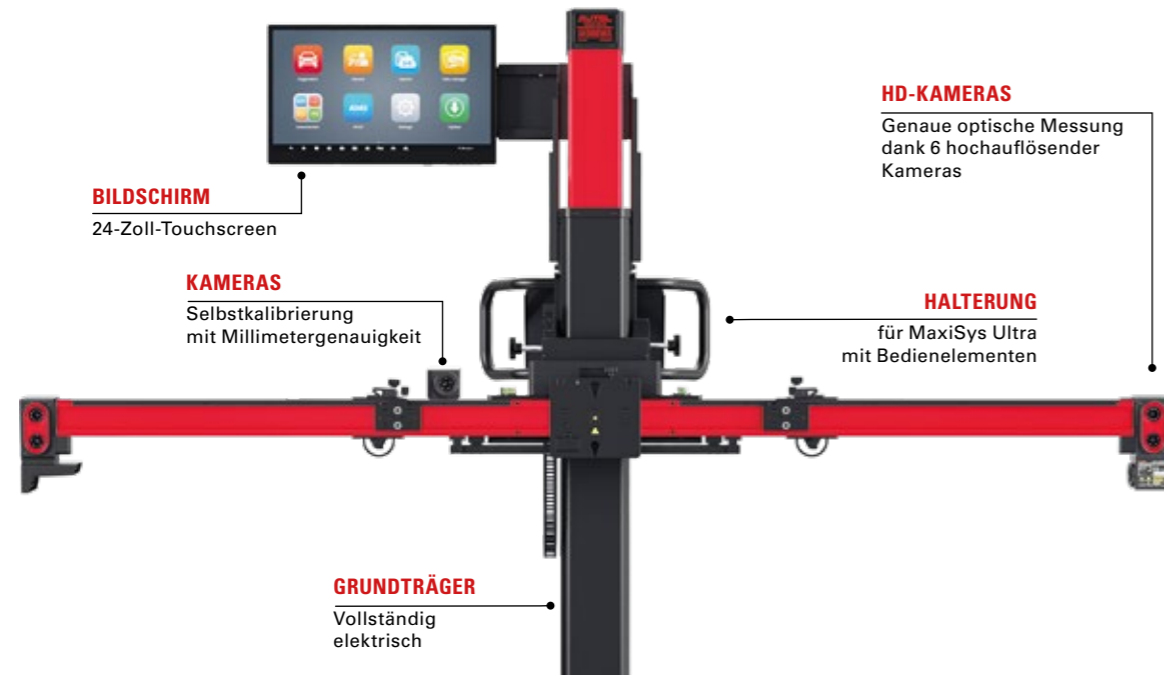

Kalibriervorrichtung IA900WA

Achsvermessung und ADAS Kalibrierung in einem System

IA900WA Software für Achsvermessung

Dank der im IA900WA integrierten Software für die Achsvermessung können Sie den Zustand Ihres Fahrzeugs vor der Wartung prüfen. Geführte Anleitungen und Echtzeitdaten führen Sie schnell durch die Prozeduren.

Fahrzeuginspektion

Schritt-für-Schritt-Anleitung

Echtzeitdaten

IA900WA Software für ADAS-Kalibrierung

Zusätzlich zur Achsvermessung ermöglicht es IA900WA durch geführte Anleitungen und vollständig elektrische Einstellungen die ADAS-Kalibrierung durchzuführen.

Leichte Positionierung

Fortgeschrittene Kalibrierung

Leichte Einstellung

Umfangreicher AUTEL-Online-Katalog

Neben den Produkt Highlights, die wir Ihnen in dieser Broschüre vorstellen, umfasst unser AUTEL Sortiment noch viele weitere Artikel. Hierfür stellen wir Ihnen unseren AUTEL-Online-Katalog zur Verfügung, in dem wir Ihnen alle bei uns erhältlichen AUTEL-Artikel detailliert vorstellen!

- Finden Sie einfach und schnell den gesuchten Artikel durch unsere benutzerfreundliche Filterfunktion!
- Zu jedem Artikel werden Ihnen ausführliche Artikelinformationen wie technische Daten, Einbauhinweise und Artikelfotos zur Verfügung gestellt.
- Das passende Zubehör ist zu jedem Artikel bereits verknüpft.
- Sie haben die Möglichkeit, direkt über den Online-Katalog eine Angebotsanfrage an unser Vertriebsteam zu stellen.