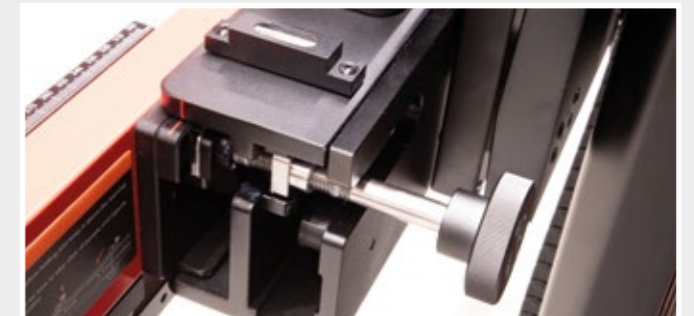

Achsvermessung und ADAS Kalibrierung in einem System

Das All-In-One-Tool IA900WA

Achsvermessung und ADAS Kalibrierung in einem System

Das All-In-One-Tool IA900WA

Der IA900WA stellt die nächste Evolutionsstufe der ADAS-Kalibrierungssysteme dar, indem er sowohl die Achsvermessung als auch die Kalibrierung der Fahrerassistenzsysteme (ADAS) in nur einem Arbeitsgang ermöglicht. Der IA900WA ist das erste, wirklich integrierte Tool, welches ADAS Kalibrierungs- und Achsvermessungssystem in nur einem Gerät vereint. Die sechs hochauflösenden und selbstkalibrierenden Kameras ermöglichen den Technikern einfache, schnelle und äußerst präzise optische Messungen. Auch beim Anheben des Fahrzeugs auf die Hebebühne folgen die Ka-

meras automatisch der Fahrzeughöhe und sorgen dafür, dass sie das Ziel nie aus den Augen verlieren. Der IA900WA revolutioniert das Ausrichten von Kalibrierständen, da die Techniker die Abstände nicht mehr manuell messen müssen und gleicht sogar eventuelle Bodenunebenheiten aus. Die Rüstzeiten werden dadurch auf ein Minimum reduziert. Der IA900WA ist die sicherste Wahl für die Fahrzeugreparatur, da er den vom OEM empfohlenen Reparaturverfahren folgt.

Kalibriervorrichtung, FAS
IA900WA
Artikelnummer: AU19000, -001,
-004, -005, -006, -007

» Der IA900WA ist mit den folgenden Tablets kompatibel:
MS909 | MS919 | MSULTRA

Technische Daten IA900WA

| | |
|-------------------------------------|-----------------------|
| Größe ausgefahren (B/T/H) | 276.5 x 86 x 256.5 cm |
| Größe eingefahren (B/T/H) | 125 x 76 x 199.5 cm |
| Gewicht | 248 kg |
| Panel Größe | 136 x 96 cm |
| Höhenjustage Targetaufnehmer | 325 - 2175 mm |
| Breitenjustage Targetaufnehmer [mm] | +/- 1210 |
| Laser-Klassifizierung | Klasse 2 |
| Zertifizierungen | CE, FCC, RoHS |
| Kompatible Tablets | MSULTRA, MS919, MS909 |