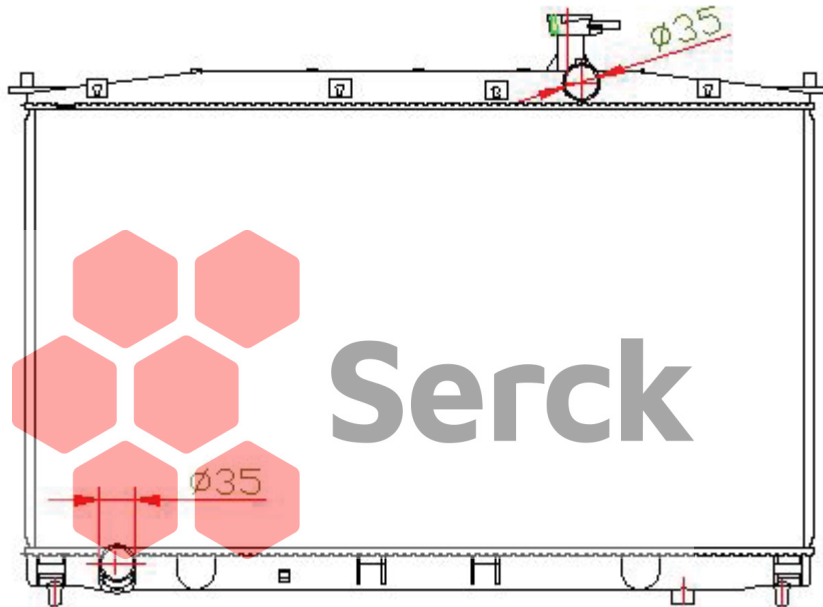

3554

APPLICATION : SANTAFE

CORE SIZE : 435\*758\*22

TRANSMISSION : MT

YEAR : 06

OEM :

NISSENS NO. :

DPI NO. :