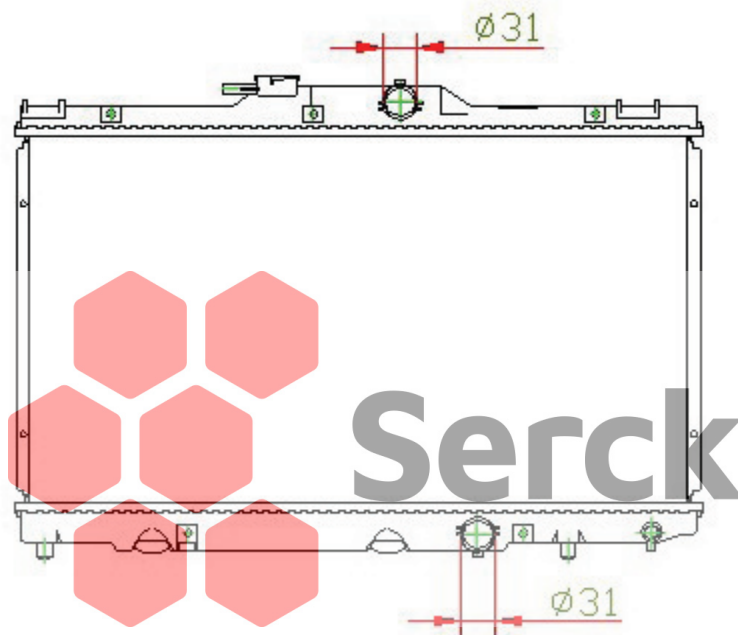

81150

APPLICATION : COROLLA AE 115

CORE SIZE : 350*628*16

TRANSMISSION : MT

YEAR : 98

OEM : 16400-0D030

NISSENS NO. :

DPI NO. : 2198