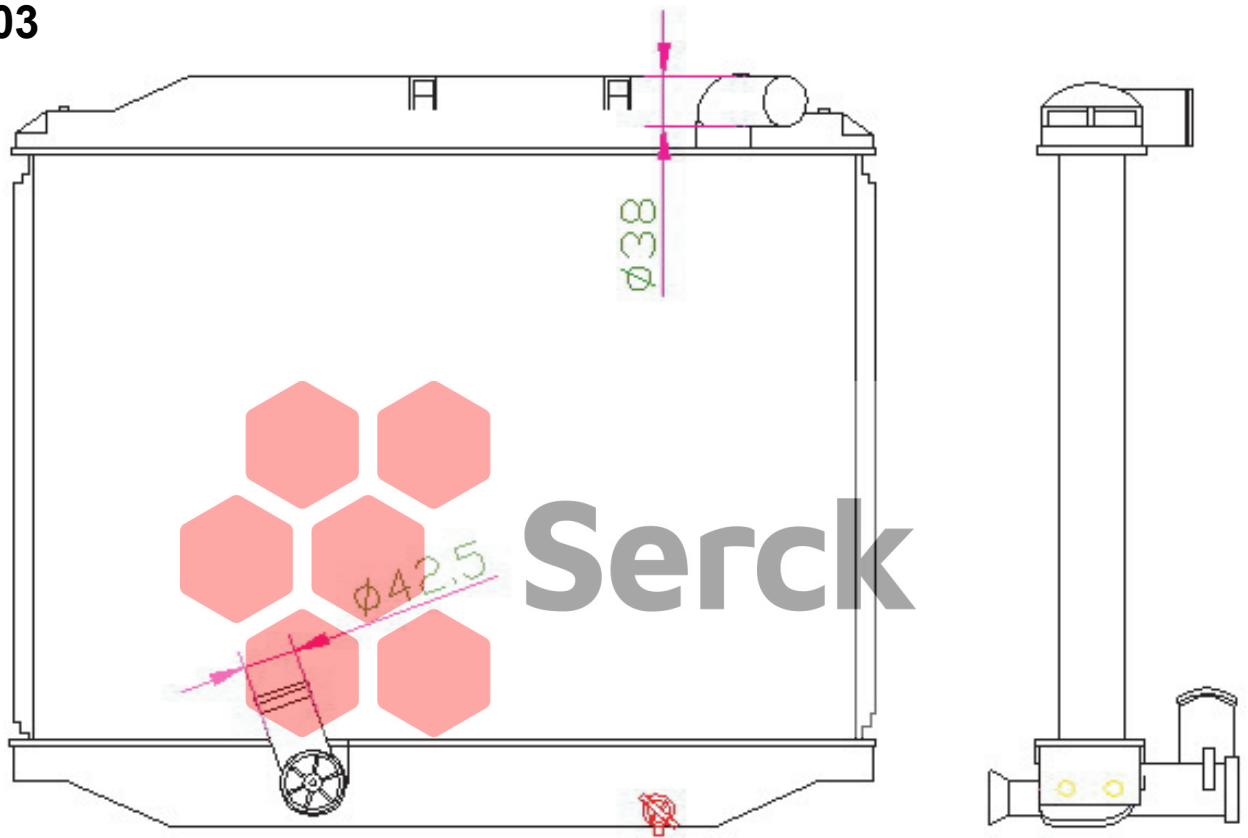

81203

APPLICATION : HINO MT/DYNA/4B

CORE SIZE : 545x478x48

TRANSMISSION : MT

YEAR : 99-04

OEM : 16400-586400/58641

NISSENS NO. :

DPI NO. :