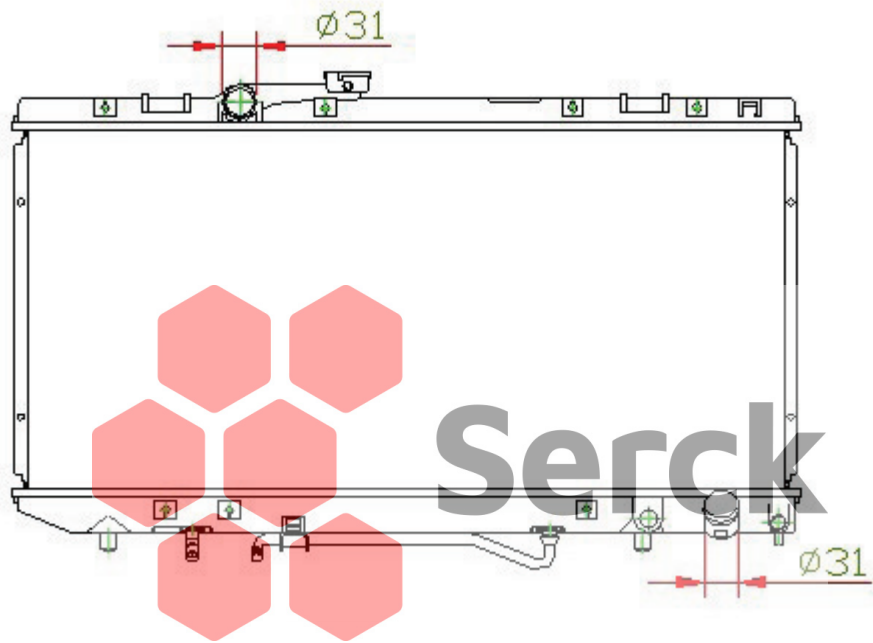

8173

APPLICATION : CELICA ST180

CORE SIZE : 325*688*16

TRANSMISSION : AT

YEAR :

OEM : 16400-74520

NISSENS NO. :

DPI NO. : 1174