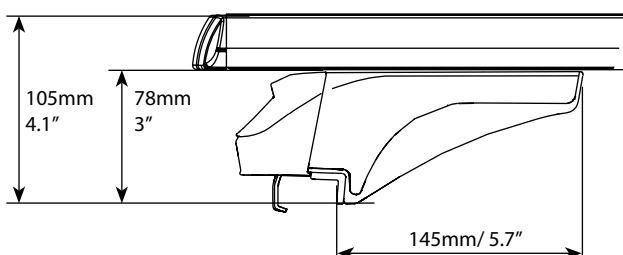

BARRE DA TETTO
ROOF BARS
BARRAS DE TECHO
BARRES DE TOIT
DACHTRÄGER

MENABO
free time on the move

ARIEM

Silver

Black

Barre da tetto in alluminio di qualità con profilo anodizzato black o silver. Provviste di scanalatura per il montaggio rapido degli accessori tramite viti a "T". Dotate di serratura antifurto. Disponibili nelle versioni black e silver.

Ariem silver/ black	Ariem XL silver/ black
1185mm / 46.7"	1345mm / 53"

Ariem silver	Art.000147000000	
Ariem XL silver	Art.000147100000	
Ariem black	Art.000161500000	
Ariem XL black	Art.000161600000	
 Peso prodotto Product weight	Ariem silver/ black	3,2kg / 7.1lb
	Ariem XL silver/ black	3,4kg / 7.5lb
Materiale Material	Alluminio Aluminium	
 Portata massima Max load	max 75kg/165lb	
 Serratura antifurto Anti-theft lock	✓	
 Tetti auto compatibili Compatible vehicle roof types	Raised rails	✓
	Flush rails	✓
	Smooth roof	x
	Fixed points	x