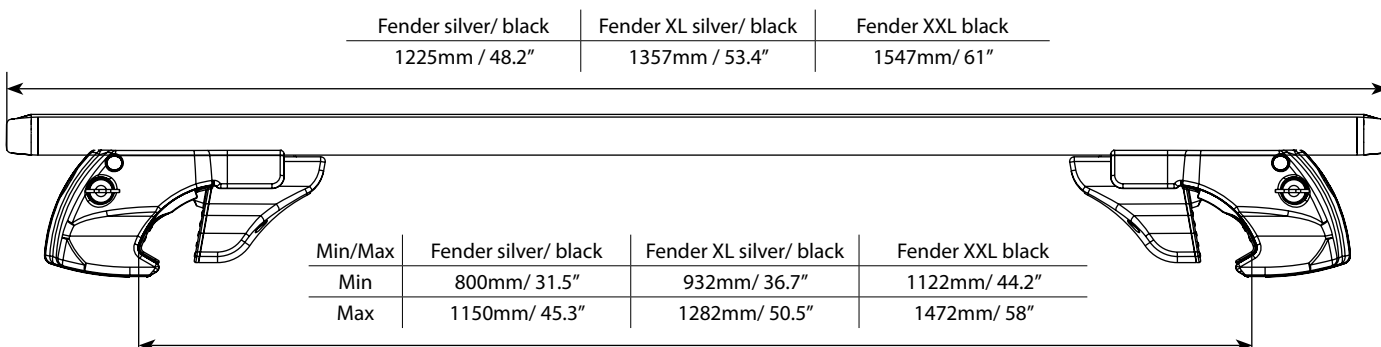

BARRE DA TETTO
ROOF BARS
BARRAS DE TECHO
BARRES DE TOIT
DACHTRÄGER

MENABO
free time on the move

FENDER

Black

Silver

INCLUDED

Barre da tetto in alluminio di qualità con profilo ad ala per una migliore aerodinamicità e silenziosità. Provviste di scanalatura per il montaggio rapido degli accessori tramite viti a "T". Dotate di serratura antifurto. Disponibili nelle versioni black e silver.

High quality aluminium roof bars with wing-profile, for improved aerodynamics and reduced wind noise. Provided with groove for quick mounting of accessories by means of "T" screws. Equipped with anti-theft lock. Available in black and silver variants.

Fender black	Art.000146600000	
Fender XL black	Art.000146700000	
Fender XXL black	Art.000167500000	
Fender silver	Art.000161300000	
Fender XL silver	Art.000161400000	
 Peso prodotto Product weight	Fender black/ silver	3,7kg / 8.1lb
	Fender XL black/ silver	3,9kg / 8.6lb
	Fender XXL black	4,2kg / 9.3lb
Materiale Material	Alluminio Aluminium	
 Portata massima Max load	Max. 90Kg / 198lb	
 Serratura antifurto Anti-theft lock	✓	
 Tetti auto compatibili Compatible vehicle roof types	Raised rails	✓
	Flush rails	x
	Smooth roof	x
	Fixed points	x