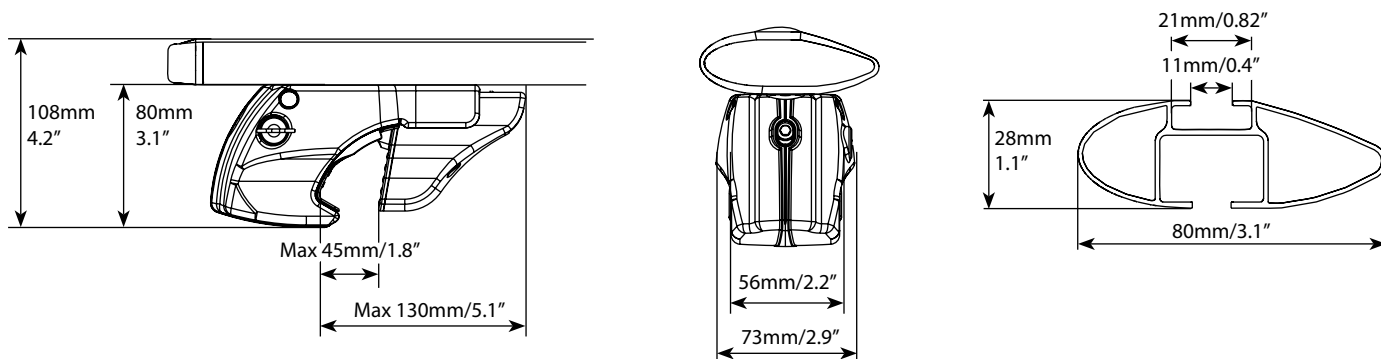

BARRE DA TETTO
ROOF BARS
BARRAS DE TECHO
BARRES DE TOIT
DACHTRÄGER

MENABO
free time on the move

FENDER

Black

Silver

INCLUDED

Barre da tetto in alluminio di qualità con profilo ad ala per una migliore aerodinamicità e silenziosità. Provviste di scanalatura per il montaggio rapido degli accessori tramite viti a "T". Dotate di serratura antifurto. Disponibili nelle versioni black e silver.

High quality aluminium roof bars with wing-profile, for improved aerodynamics and reduced wind noise. Provided with groove for quick mounting of accessories by means of "T" screws. Equipped with anti-theft lock. Available in black and silver variants.

Fender black	Art.000146600000	
Fender XL black	Art.000146700000	
Fender XXL black	Art.000167500000	
Fender silver	Art.000161300000	
Fender XL silver	Art.000161400000	
 Peso prodotto Product weight	Fender black/ silver	3,7kg / 8.1lb
	Fender XL black/ silver	3,9kg / 8.6lb
	Fender XXL black	4,2kg / 9.3lb
Materiale Material	Alluminio Aluminium	
 Portata massima Max load	Max. 90Kg / 198lb	
 Serratura antifurto Anti-theft lock	✓	
 Tetti auto compatibili Compatible vehicle roof types	Raised rails	✓
	Flush rails	x
	Smooth roof	x
	Fixed points	x