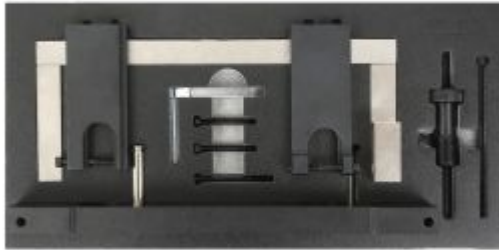

CALAGE BMW N20 - N26

Référence : OM 4193

Libellé article	CALAGE BMW N20 - N26
Code barre	3701555323022
Intro	Permet le démontage et le montage des arbres à cames d'admission et d'échappement.
Affectations	Modèles : BMW : Série 1 (F20/21) 2012-2014, Série 3 (F30/31) 2012-2014, Série 5 (F10/11) 2010-2014, X1 (E84) 2011-2014, X3 (F25) 2011-2014, Z4 (E89) 2011-2014 Moteurs : 2.0 xDrive, 2.0 sDrive
Codes moteurs	N20 , N20 B20 , N20 B20A , N20 B20B , N26 B20
Codes OEM	83302212831 , 83-30-2-212-831 , 83 30 2 212 831 , 83302212830 , 83-30-2-212-830 , 83 30 2 212 830 , 11 9 340 , 119340 , 11 9 190 , 119190
Durée de garantie	2 ans
Type de véhicule	VL
Compatible pour véhicule de marque	BMW
Motorisation	2.0
Type de carburant	Essence
Code tarif	Tarif Normal (TN)
Gamme de produit	Approuvé par SNR